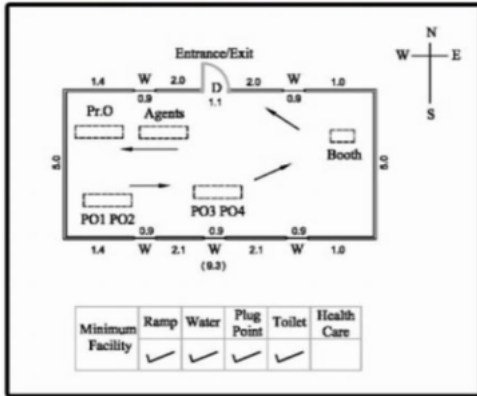

வாக்காளர் பதிவு அலுவலரின்
கையொப்பம்

Nazri Naksha

Google Map View

Polling Station Building Front View

Polling Station Front View

Cad View

Key MAP View

சட்டமன்றத் தொகுதியின் எண் மற்றும் பெயர் : 160-சீர்காழி
பிரிவு எண் மற்றும் பெயர் 1-எருக்கூர் (வ.கி) மற்றும் (ஊ), பள்ளிக்கூடத்தெரு வார்டு:2