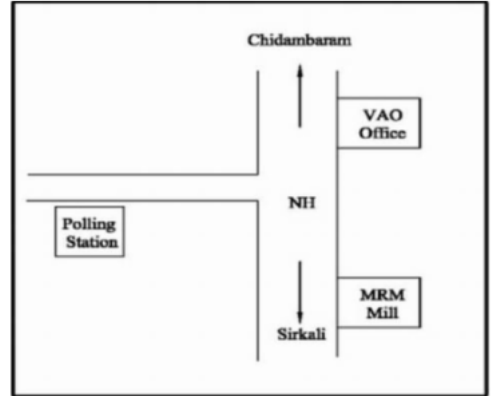

வாக்காளர் பதிவு அலுவலரின்
கையொப்பம்

Nazri Naksha

Google Map View

Polling Station Building Front View

Polling Station Front View

Cad View

Key MAP View

சட்டமன்றத் தொகுதியின் எண் மற்றும் பெயர் : 160-சீர்காழி
பிரிவு எண் மற்றும் பெயர் 1-எருக்கூர் (வ.கி) மற்றும் (ஊ), பள்ளிக்கூடத்தெரு வார்டு:2