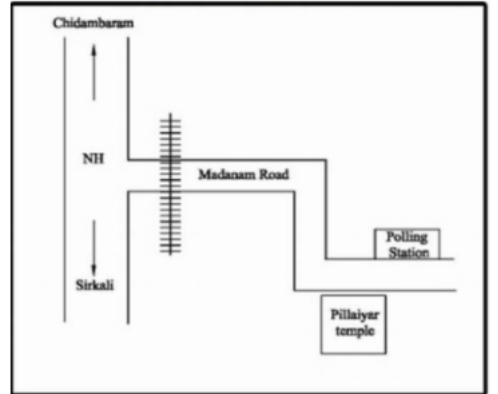

Cad View

Key MAP View