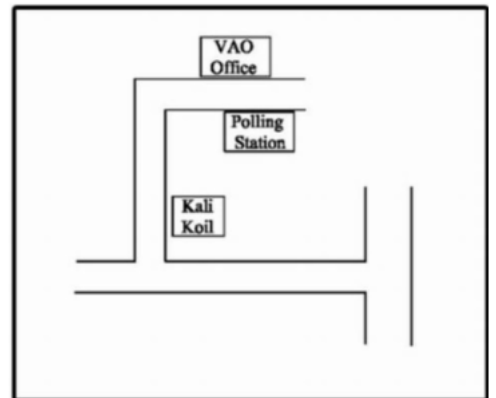

Cad View

Key MAP View