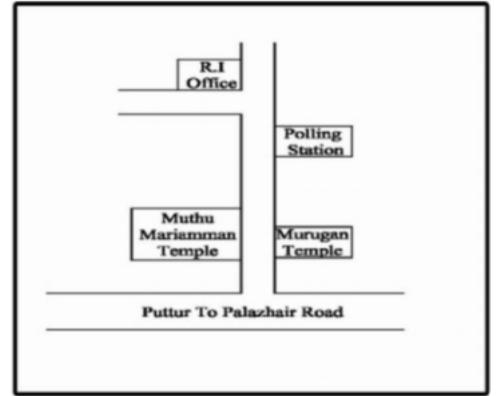

Key MAP View