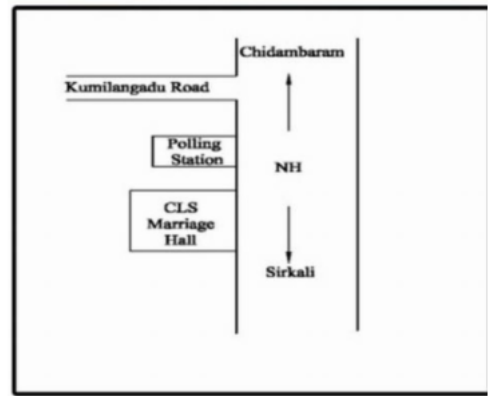

Cad View

Key MAP View