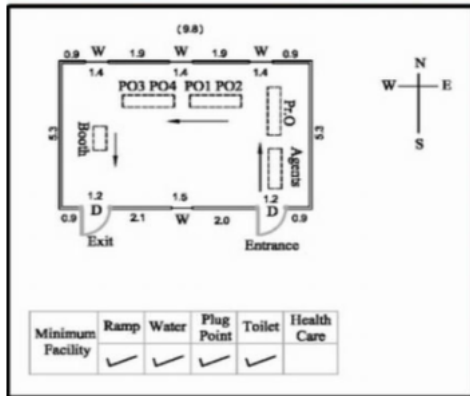

Cad View

Key MAP View