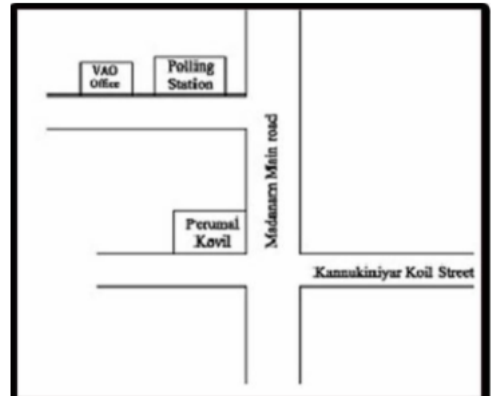

வாக்காளர் பதிவு அலுவலரின்
கையொப்பம்

Nazri Naksha

Google Map View

Polling Station Building Front View

Polling Station Front View

Cad View

Key MAP View

சட்டமன்றத் தொகுதியின் எண் மற்றும் பெயர் : 160-சீர்காழி
பிரிவு எண் மற்றும் பெயர் 1-பழையபாளையம் (வ.கி) மற்றும் (ஊ), பழையபாளையம்மேலத்தெரு வார்டு:1