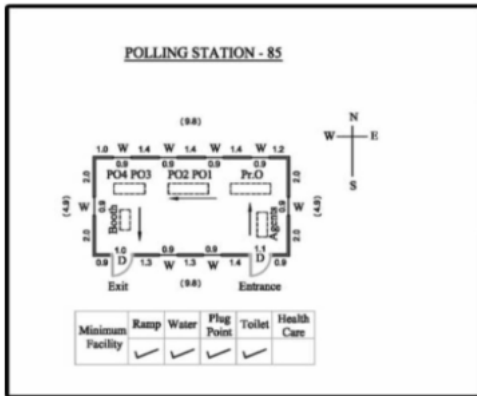

வாக்காளர் பதிவு அலுவலரின்
கையொப்பம்

Nazri Naksha

Google Map View

Polling Station Building Front View

Polling Station Front View

Cad View

Key MAP View

சட்டமன்றத் தொகுதியின் எண் மற்றும் பெயர் : 160-சீர்காழி
பிரிவு எண் மற்றும் பெயர் 1-பழையபாளையம் (வ.கி) மற்றும் (ஊ), பழையபாளையம்மேலத்தெரு வார்டு:1