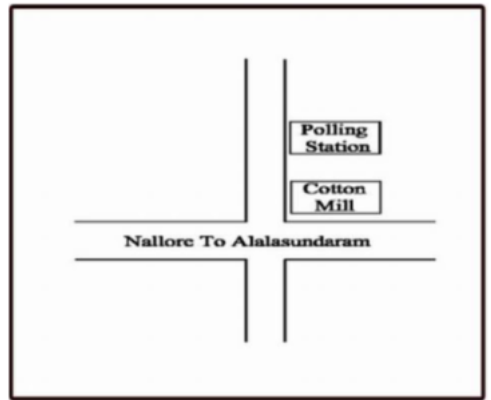

Key MAP View