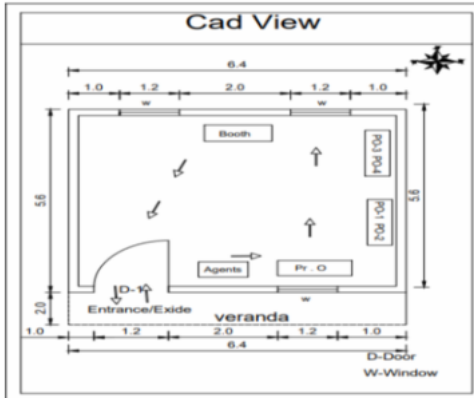

Google Map View

Polling Station Building Front View

Polling Station Front View

Cad View

Key MAP View

சட்டமன்றத் தொகுதியின் எண் மற்றும் பெயர் : 160-சீர்காழி

பிரிவு எண் மற்றும் பெயர் 1-பழையபாளையம் (வ.கி) மற்றும் (ஊ), அம்பலகார தெரு(வடக்கு-தெற்கு) வார்டு:3