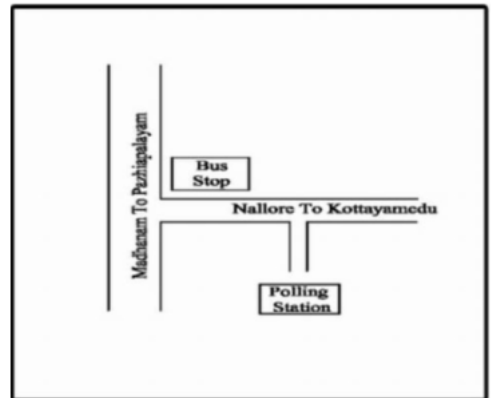

Key MAP View