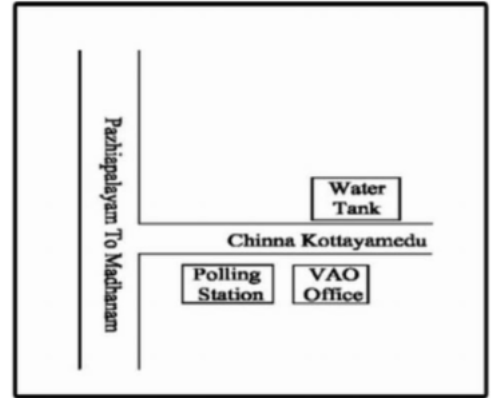

Key MAP View