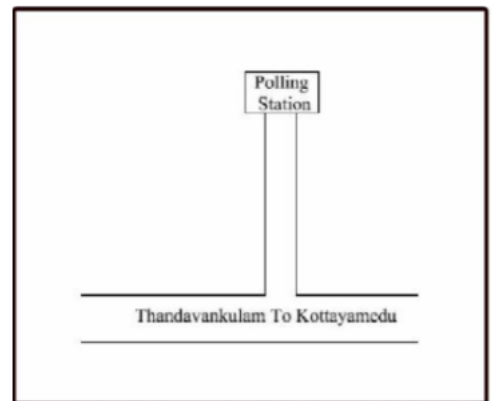

### 3. வாக்குச் சாவடியின் விவரங்கள்

<p><b>வாக்குச் சாவடியின் எண் மற்றும் பெயர் :</b></p> <p>98 - கொள்ளிடம் ஊராட்சி ஒன்றிய தொடக்கப்பள்ளி, புதிய கட்டிடம், சுனாமி நகர் கொட்டாயமேடு</p> <p><b>வாக்குச் சாவடியின் முகவரி :</b></p> <p>கொள்ளிடம் ஊராட்சி ஒன்றிய தொடக்கப்பள்ளி, புதிய கட்டிடம், சுனாமி நகர் கொட்டாயமேடு</p>	<p><b>வாக்குச் சாவடியின் வகைப்பாடு (ஆண்/பெண்/பொது)</b></p>	<p><b>பொது</b></p>
	<p><b>துணை வாக்குச் சாவடிகளின் எண்ணிக்கை :</b></p>	<p>0</p>

### 4. வாக்காளர்களின் எண்ணிக்கை

தொடங்கும் வரிசை எண்	முடியும் வரிசை எண்.	நிகர வாக்காளர்களின் எண்ணிக்கை			
		ஆண்	பெண்	மூன்றாம் பாலினம்	மொத்தம்
1	544	271	273	0	544

கையொப்பம்

Nazri Naksha

Google Map View

Polling Station Building Front View

Polling Station Front View

Cad View

Key MAP View

சட்டமன்றத் தொகுதியின் எண் மற்றும் பெயர் : 160-சீர்காழி  
பிரிவு எண் மற்றும் பெயர் 1-தாண்டவன்குளம் (வ.கி) மற்றும் (ஊ), சுனாமி தற்காலிககுடியிருப்பு 1 வார்டு:3