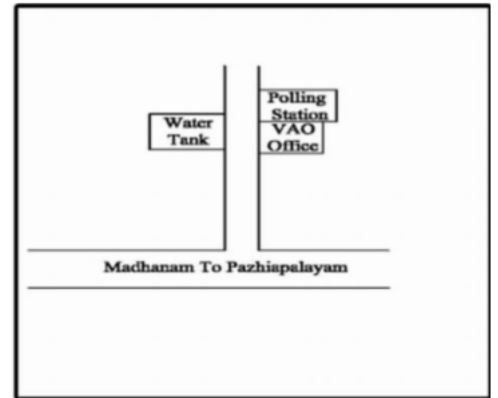

Google Map View

Polling Station Building Front View

Polling Station Front View

Cad View

Key MAP View

1	YDW1963263	பெயர் : ஹர்ஷிதா தந்தையின் பெயர்: ரமேஷ் வீட்டு எண் : 1 வயது : 23 பாலினம் : பெண்	Photo is available	2	YDW2268324	பெயர் : கயலவிழி தந்தையின் பெயர்: காத்தலிங்கம் வீட்டு எண் : 001 வயது : 19 பாலினம் : பெண்	Photo is available	3	YDW1060391	பெயர் : ஹாருண்யா தந்தையின் பெயர்: வீரமணி வீட்டு எண் : 1/33 வயது : 25 பாலினம் : பெண்	Photo is available
4	YDW0931816	பெயர் : ஆஜித் - தந்தையின் பெயர்: வீரமணி - வீட்டு எண் : 1-38 வயது : 27 பாலினம் : ஆண்	Photo is available	5	YDW0694026	பெயர் : கொளஞ்சியப்பன் - தந்தையின் பெயர்: பூபாலன் - வீட்டு எண் : 1-39 வயது : 33 பாலினம் : ஆண்	Photo is available	6	YDW0730242	பெயர் : ராஜா - தந்தையின் பெயர்: ராமாமிர்தம் - வீட்டு எண் : 1-106A வயது : 31 பாலினம் : ஆண்	Photo is available
7	YDW2045813	பெயர் : சூபா கணவர் பெயர்: கருப்பையன் வீட்டு எண் : 1-163-112 வயது : 37 பாலினம் : பெண்	Photo is available	8	YDW1057033	பெயர் : பிரவீன் ரா சி தந்தையின் பெயர்: சிவப்பிரகாசம் ரா வீட்டு எண் : 1/484 வயது : 25 பாலினம் : ஆண்	Photo is available	9	YDW0885483	பெயர் : ராணி - கணவர் பெயர்: வினோத் - வீட்டு எண் : 2-183 வயது : 35 பாலினம் : பெண்	Photo is available
10	YDW0885475	பெயர் : புஷ்பா - கணவர் பெயர்: கண்ணையா - வீட்டு எண் : 2-300 வயது : 38 பாலினம் : பெண்	Photo is available	11	YDW2049369	பெயர் : சண்முகப்பரியா தந்தையின் பெயர்: பாலசுப்ரமணியம் வீட்டு எண் : 3 வயது : 22 பாலினம் : பெண்	Photo is available	S 12	YDW1815422	பெயர் : சி விக்னேஷ் தந்தையின் பெயர்: மு சின்னதுரை வீட்டு எண் : 3/36 வயது : 27 பாலினம் : ஆண்	Photo is available
13	CHB1665249	பெயர் : செளந்தரநாயகி கணவர் பெயர்: வெங்கடேசன் - வீட்டு எண் : 3-171 வயது : 55 பாலினம் : பெண்	Photo is available	14	YDW1292234	பெயர் : விஜயா - கணவர் பெயர்: சஞ்சீவி - வீட்டு எண் : 3-176 வயது : 55 பாலினம் : பெண்	Photo is available	15	YDW1292242	பெயர் : சந்திரா - கணவர் பெயர்: பழனிவேல் - வீட்டு எண் : 3-177 வயது : 66 பாலினம் : பெண்	Photo is available
16	YDW1292267	பெயர் : சேகர் - தந்தையின் பெயர்: சம்பந்தம் - வீட்டு எண் : 3-178 வயது : 60 பாலினம் : ஆண்	Photo is available	17	YDW1292275	பெயர் : கல்யாணசுந்தரம் - தந்தையின் பெயர்: மாணிக்கம் - வீட்டு எண் : 3-179 வயது : 66 பாலினம் : ஆண்	Photo is available	18	YDW1292291	பெயர் : ராஜேஸ்வரி - கணவர் பெயர்: கல்யாணசுந்தரம் - வீட்டு எண் : 3-179 வயது : 56 பாலினம் : பெண்	Photo is available
19	CHB2926269	பெயர் : சூரேசு - தந்தையின் பெயர்: வீரப்பன் - வீட்டு எண் : 3-184 வயது : 58 பாலினம் : ஆண்	Photo is available	20	CHB4989786	பெயர் : ரமேஷ் - தந்தையின் பெயர்: வீரப்பன் - வீட்டு எண் : 3-184 வயது : 56 பாலினம் : ஆண்	Photo is available	21	YDW1292309	பெயர் : வினோதா - கணவர் பெயர்: சூரேசு - வீட்டு எண் : 3-184 வயது : 52 பாலினம் : பெண்	Photo is available
22	CHB4989794	பெயர் : செளந்தரி - கணவர் பெயர்: இரமேஷ் - வீட்டு எண் : 3-184 வயது : 51 பாலினம் : பெண்	Photo is available	23	YDW0885442	பெயர் : ஷர்மிளா - தந்தையின் பெயர்: சூரேஷ் - வீட்டு எண் : 3-184 வயது : 30 பாலினம் : பெண்	Photo is available	24	YDW1292325	பெயர் : சீனுவாசன் - தந்தையின் பெயர்: ராசு - வீட்டு எண் : 3-188 வயது : 64 பாலினம் : ஆண்	Photo is available
25	CHB4908976	பெயர் : இளவரசி - கணவர் பெயர்: சீனுவாசன் - வீட்டு எண் : 3-188 வயது : 59 பாலினம் : பெண்	Photo is available	26	CHB1666742	பெயர் : அமர்நாத் - தந்தையின் பெயர்: கேசவன் - வீட்டு எண் : 3-188 வயது : 46 பாலினம் : ஆண்	Photo is available	27	YDW0620393	பெயர் : ஜெயபால் - தந்தையின் பெயர்: ஜெயராமன் - வீட்டு எண் : 3-189 வயது : 69 பாலினம் : ஆண்	Photo is available
28	YDW0620385	பெயர் : வசந்தா - கணவர் பெயர்: ஜெயபால் - வீட்டு எண் : 3-189 வயது : 62 பாலினம் : பெண்	Photo is available	29	YDW1292366	பெயர் : சோதி - கணவர் பெயர்: கண்ணுசாமி - வீட்டு எண் : 3-189 வயது : 61 பாலினம் : பெண்	Photo is available	30	CHB4908984	பெயர் : வனசா - கணவர் பெயர்: சந்திரசேகரன் - வீட்டு எண் : 3-189 வயது : 55 பாலினம் : பெண்	Photo is available