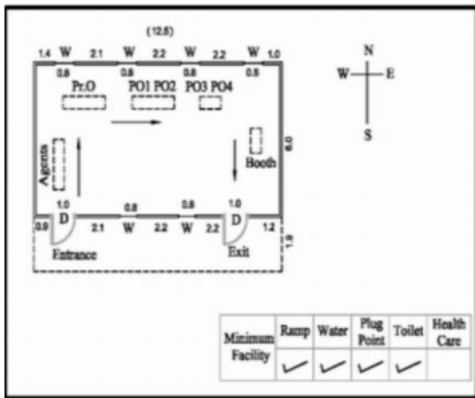

Google Map View

Polling Station Building Front View

Polling Station Front View

Cad View

Key MAP View

1	YDW1963263	பெயர் : ஹர்ஷிதா தந்தையின் பெயர்: ரமேஷ் வீட்டு எண் : 1 வயது : 23 பாலினம் : பெண்	Photo is available	2	YDW2268324	பெயர் : கயலவிழி தந்தையின் பெயர்: காத்தலிங்கம் வீட்டு எண் : 001 வயது : 19 பாலினம் : பெண்	Photo is available	3	YDW1060391	பெயர் : ஹாருண்யா தந்தையின் பெயர்: வீரமணி வீட்டு எண் : 1/33 வயது : 25 பாலினம் : பெண்	Photo is available
4	YDW0931816	பெயர் : ஆஜித் - தந்தையின் பெயர்: வீரமணி - வீட்டு எண் : 1-38 வயது : 27 பாலினம் : ஆண்	Photo is available	5	YDW0694026	பெயர் : கொளஞ்சியப்பன் - தந்தையின் பெயர்: பூபாலன் - வீட்டு எண் : 1-39 வயது : 33 பாலினம் : ஆண்	Photo is available	6	YDW0730242	பெயர் : ராஜா - தந்தையின் பெயர்: ராமாமிர்தம் - வீட்டு எண் : 1-106A வயது : 31 பாலினம் : ஆண்	Photo is available
7	YDW2045813	பெயர் : சூபா கணவர் பெயர்: கருப்பையன் வீட்டு எண் : 1-163-112 வயது : 37 பாலினம் : பெண்	Photo is available	8	YDW1057033	பெயர் : பிரவீன் ரா சி தந்தையின் பெயர்: சிவப்பிரகாசம் ரா வீட்டு எண் : 1/484 வயது : 25 பாலினம் : ஆண்	Photo is available	9	YDW0885483	பெயர் : ராணி - கணவர் பெயர்: வினோத் - வீட்டு எண் : 2-183 வயது : 35 பாலினம் : பெண்	Photo is available
10	YDW0885475	பெயர் : புஷ்பா - கணவர் பெயர்: கண்ணையா - வீட்டு எண் : 2-300 வயது : 38 பாலினம் : பெண்	Photo is available	11	YDW2049369	பெயர் : சண்முகப்பரியா தந்தையின் பெயர்: பாலசுப்ரமணியம் வீட்டு எண் : 3 வயது : 22 பாலினம் : பெண்	Photo is available	S 12	YDW1815422	பெயர் : சி விக்னேஷ் தந்தையின் பெயர்: மு சின்னதுரை வீட்டு எண் : 3/36 வயது : 27 பாலினம் : ஆண்	Photo is available
13	CHB1665249	பெயர் : செளந்தரநாயகி கணவர் பெயர்: வெங்கடேசன் - வீட்டு எண் : 3-171 வயது : 55 பாலினம் : பெண்	Photo is available	14	YDW1292234	பெயர் : விஜயா - கணவர் பெயர்: சஞ்சீவி - வீட்டு எண் : 3-176 வயது : 55 பாலினம் : பெண்	Photo is available	15	YDW1292242	பெயர் : சந்திரா - கணவர் பெயர்: பழனிவேல் - வீட்டு எண் : 3-177 வயது : 66 பாலினம் : பெண்	Photo is available
16	YDW1292267	பெயர் : சேகர் - தந்தையின் பெயர்: சம்பந்தம் - வீட்டு எண் : 3-178 வயது : 60 பாலினம் : ஆண்	Photo is available	17	YDW1292275	பெயர் : கல்யாணசுந்தரம் - தந்தையின் பெயர்: மாணிக்கம் - வீட்டு எண் : 3-179 வயது : 66 பாலினம் : ஆண்	Photo is available	18	YDW1292291	பெயர் : ராஜேஸ்வரி - கணவர் பெயர்: கல்யாணசுந்தரம் - வீட்டு எண் : 3-179 வயது : 56 பாலினம் : பெண்	Photo is available
19	CHB2926269	பெயர் : சூரேசு - தந்தையின் பெயர்: வீரப்பன் - வீட்டு எண் : 3-184 வயது : 58 பாலினம் : ஆண்	Photo is available	20	CHB4989786	பெயர் : ரமேஷ் - தந்தையின் பெயர்: வீரப்பன் - வீட்டு எண் : 3-184 வயது : 56 பாலினம் : ஆண்	Photo is available	21	YDW1292309	பெயர் : வினோதா - கணவர் பெயர்: சூரேசு - வீட்டு எண் : 3-184 வயது : 52 பாலினம் : பெண்	Photo is available
22	CHB4989794	பெயர் : செளந்தரி - கணவர் பெயர்: இரமேஷ் - வீட்டு எண் : 3-184 வயது : 51 பாலினம் : பெண்	Photo is available	23	YDW0885442	பெயர் : ஷர்மிளா - தந்தையின் பெயர்: சூரேஷ் - வீட்டு எண் : 3-184 வயது : 30 பாலினம் : பெண்	Photo is available	24	YDW1292325	பெயர் : சீனுவாசன் - தந்தையின் பெயர்: ராசு - வீட்டு எண் : 3-188 வயது : 64 பாலினம் : ஆண்	Photo is available
25	CHB4908976	பெயர் : இளவரசி - கணவர் பெயர்: சீனுவாசன் - வீட்டு எண் : 3-188 வயது : 59 பாலினம் : பெண்	Photo is available	26	CHB1666742	பெயர் : அமர்நாத் - தந்தையின் பெயர்: கேசவன் - வீட்டு எண் : 3-188 வயது : 46 பாலினம் : ஆண்	Photo is available	27	YDW0620393	பெயர் : ஜெயபால் - தந்தையின் பெயர்: ஜெயராமன் - வீட்டு எண் : 3-189 வயது : 69 பாலினம் : ஆண்	Photo is available
28	YDW0620385	பெயர் : வசந்தா - கணவர் பெயர்: ஜெயபால் - வீட்டு எண் : 3-189 வயது : 62 பாலினம் : பெண்	Photo is available	29	YDW1292366	பெயர் : சோதி - கணவர் பெயர்: கண்ணுசாமி - வீட்டு எண் : 3-189 வயது : 61 பாலினம் : பெண்	Photo is available	30	CHB4908984	பெயர் : வனசா - கணவர் பெயர்: சந்திரசேகரன் - வீட்டு எண் : 3-189 வயது : 55 பாலினம் : பெண்	Photo is available