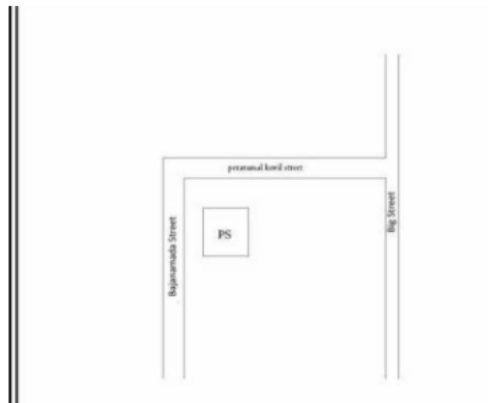

கையொப்பம்

Nazri Naksha

Google Map View

Polling Station Building Front View

Polling Station Front View

Cad View

Key MAP View

சட்டமன்றத் தொகுதியின் எண் மற்றும் பெயர் : 161-மயிலாடுதுறை
பிரிவு எண் மற்றும் பெயர் 1-சித்தமல்லி (வ.கி) மற்றும் (ஊ), திட்டையான் தோப்பு வார்டு:1