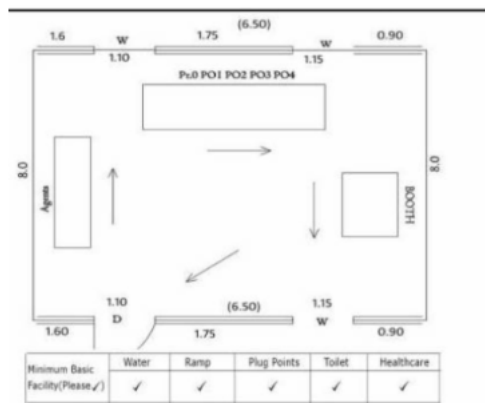

கையொப்பம்

Nazri Naksha

Google Map View

Polling Station Building Front View

Polling Station Front View

Cad View

Key MAP View

சட்டமன்றத் தொகுதியின் எண் மற்றும் பெயர் : 161-மயிலாடுதுறை
பிரிவு எண் மற்றும் பெயர் 1-சித்தமல்லி (வ.கி) மற்றும் (ஊ), திட்டையான் தோப்பு வார்டு:1