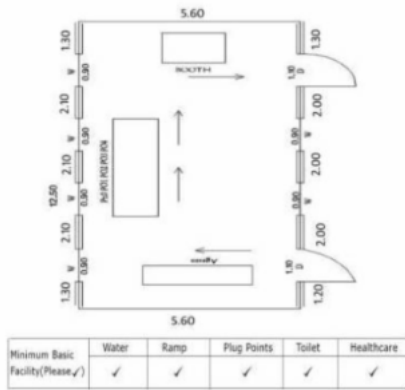

Cad View

Key MAP View