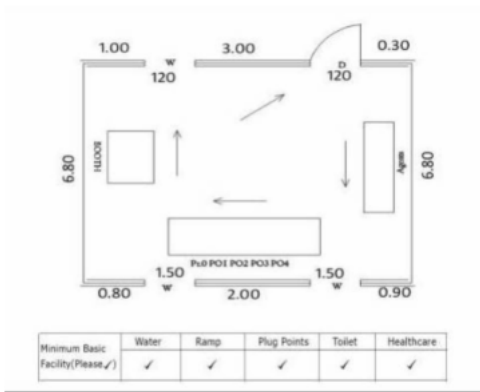

Google Map View

Polling Station Building Front View

Polling Station Front View

Cad View

Key MAP View

1 பெயர் : அனீஸ்பேகம் - கணவர் பெயர்: மன்கூர் அலி - வீட்டு எண் : 2-29A வயது : 60 பாலினம் : பெண் Photo is available	NCC0026989	2 பெயர் : நிலவர்ணிசா - கணவர் பெயர்: முகமதுஇக்பால் - வீட்டு எண் : 2-33 வயது : 48 பாலினம் : பெண் Photo is available	NCC1827476	3 பெயர் : அபுதாலிப் கே தந்தையின் பெயர்: கமால்தீன் - வீட்டு எண் : 2/114 A வயது : 52 பாலினம் : ஆண் Photo is available	CXZ5017728
4 பெயர் : சல்வானா பர்வின் - கணவர் பெயர்: அபுதாலிப் - வீட்டு எண் : 2/114 ஏ வயது : 43 பாலினம் : பெண் Photo is available	CXZ5017751	5 பெயர் : மன்கூர் அலி - தந்தையின் பெயர்: அப்துல் ரெஜாக் - வீட்டு எண் : 2-123 வயது : 67 பாலினம் : ஆண் Photo is available	NCC1117225	6 பெயர் : ரயிசுன்னிசா - கணவர் பெயர்: மன்கூர்அலி - வீட்டு எண் : 2-123 வயது : 56 பாலினம் : பெண் Photo is available	NCC0026930
7 பெயர் : அமீர்பைசல் - தந்தையின் பெயர்: மன்கூர்அலி - வீட்டு எண் : 2-123 வயது : 41 பாலினம் : ஆண் Photo is available	CXZ2886877	8 பெயர் : ஆய்சத்துள் பெனாசிர் - கணவர் பெயர்: பரோஸ்கான் - வீட்டு எண் : 2-130A வயது : 36 பாலினம் : பெண் Photo is available	NCC0886580	9 பெயர் : நிஷமா பேகம் தந்தையின் பெயர்: முகம்மது ஷேக் அஸர் வீட்டு எண் : 2/131 வயது : 36 பாலினம் : பெண் Photo is available	NCC1168590
10 பெயர் : நூர் நிஷா - கணவர் பெயர்: அப்துல் அஜீஸ் - வீட்டு எண் : 2-131-M வயது : 56 பாலினம் : பெண் Photo is available	NCC0327551	11 பெயர் : முஹம்மது இக்பால் - தந்தையின் பெயர்: முஹம்மது ஜிக்கிரியா - வீட்டு எண் : 2-133 வயது : 59 பாலினம் : ஆண் Photo is available	CXZ2882843	12 பெயர் : ஆரிபுன்னிசா கணவர் பெயர்: ஜாஹிர் உசேன் வீட்டு எண் : 2/134ஏ வயது : 36 பாலினம் : பெண் Photo is available	NCC2037943
13 பெயர் : ஜெஃபர் ஆரிப் - தந்தையின் பெயர்: முஹம்மது மீரான் - வீட்டு எண் : 2/136 வயது : 70 பாலினம் : ஆண் Photo is available	NCC0325951	14 பெயர் : மசூதா பேகம் கணவர் பெயர்: ஜெஃபர் ஆரிப் வீட்டு எண் : 2/136 வயது : 60 பாலினம் : பெண் Photo is available	NCC1881010	15 பெயர் : தாஜ்நிசாபேகம் கணவர் பெயர்: நசருதீன் வீட்டு எண் : 2/142 வயது : 43 பாலினம் : பெண் Photo is available	NCC1880756
16 பெயர் : ரோஸியா பாணு கணவர் பெயர்: பைஜூர் ரஹ்மான் வீட்டு எண் : 2/152 வயது : 45 பாலினம் : பெண் Photo is available	NCC1226703	17 பெயர் : ரோசியாபாணு - கணவர் பெயர்: பைஜூர்ரஹ்மான் - வீட்டு எண் : 2/152 வயது : 41 பாலினம் : பெண் Photo is available	CXZ4858122	18 பெயர் : சுஹைல் தந்தையின் பெயர்: பைஜூர் ரஹ்மான் வீட்டு எண் : 2/152 வயது : 24 பாலினம் : ஆண் Photo is available	NCC1880913
19 பெயர் : தெளவத்துன்னிசா - கணவர் பெயர்: நிஜாமுதீன் - வீட்டு எண் : 2-1280 வயது : 54 பாலினம் : பெண் Photo is available	NCC0026971	20 பெயர் : முகமதுயூசப் - தந்தையின் பெயர்: இமாமுதீன் - வீட்டு எண் : 3/140 வயது : 74 பாலினம் : ஆண் Photo is available	CXZ2889194	21 பெயர் : தெளத்துன்னிசா - கணவர் பெயர்: நிஜாமுதீன் - வீட்டு எண் : 4-128A வயது : 53 பாலினம் : பெண் Photo is available	CXZ2890499
22 பெயர் : அஹமதுபாசித் தந்தையின் பெயர்: அஹலன் பாட்சா வீட்டு எண் : 5/2 வயது : 21 பாலினம் : ஆண் Photo is available	NCC2136174	23 பெயர் : மாபுநிஷா கணவர் பெயர்: முகமது முஜ்மில் வீட்டு எண் : 19 ராஜ் உசேன் காம்பளக்ஸ் வயது : 33 பாலினம் : பெண் Photo is available	WJP1332717	24 பெயர் : மிஸ்பா - கணவர் பெயர்: அப்துல் நசீர் - வீட்டு எண் : 39 வயது : 44 பாலினம் : பெண் Photo is available	NCC0394379
25 பெயர் : சமத்ரா தந்தையின் பெயர்: அறிவுழகன் வீட்டு எண் : 54/1 வயது : 20 பாலினம் : பெண் Photo is available	NCC2255149	26 பெயர் : பரிமளா தந்தையின் பெயர்: அறிவுழகன் வீட்டு எண் : 54/2 வயது : 19 பாலினம் : பெண் Photo is available	NCC2270999	27 பெயர் : ராஜலெட்சுமி கணவர் பெயர்: சிவசங்கர் வீட்டு எண் : 55/2 வயது : 37 பாலினம் : பெண் Photo is available	NCC2255131
28 பெயர் : ஐயப்பன் தந்தையின் பெயர்: ரமேஷ் வீட்டு எண் : 56 வயது : 19 பாலினம் : ஆண் Photo is available	NCC2270882	29 பெயர் : முஹமீன் சா தந்தையின் பெயர்: சாதிக்கபாட்சா வீட்டு எண் : 56/3 வயது : 19 பாலினம் : ஆண் Photo is available	NCC2258853	30 பெயர் : ரம்ஜான் டீவி - கணவர் பெயர்: முஹம்மது யூசப் - வீட்டு எண் : 80/3 வயது : 53 பாலினம் : பெண் Photo is available	NCC0327056