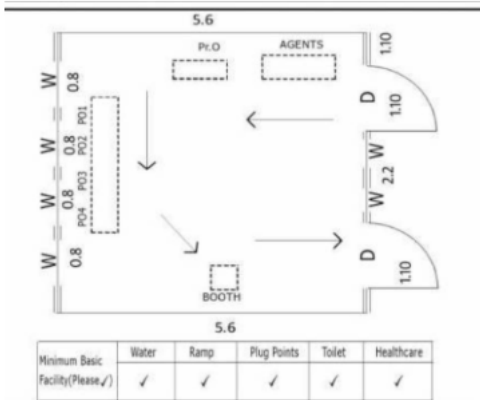

Google Map View

Polling Station Building Front View

Polling Station Front View

Cad View

Key MAP View

1 பெயர் : கமலஹாசன் தந்தையின் பெயர்: சாந்தி வீட்டு எண் : 1 வயது : 42 பாலினம் : ஆண்	NCC1230010 Photo is available	2 பெயர் : சேதுசெல்வி - கணவர் பெயர்: கமலஹாசன் வீட்டு எண் : 1 வயது : 40 பாலினம் : பெண்	NCC1055623 Photo is available	3 பெயர் : புஷ்பவள்ளி - கணவர் பெயர்: செல்வராஜ் - வீட்டு எண் : 1 வயது : 39 பாலினம் : பெண்	NCC0955773 Photo is available
4 பெயர் : மங்கையர்க்கரசி - தந்தையின் பெயர்: பிரகாஷ் - வீட்டு எண் : 1 வயது : 38 பாலினம் : பெண்	NCC1055615 Photo is available	5 பெயர் : வேம்பு - கணவர் பெயர்: மனுந்திசோழன் - வீட்டு எண் : 1 வயது : 32 பாலினம் : பெண்	NCC1055755 Photo is available	6 பெயர் : மகேஸ்வரி கணவர் பெயர்: சிலம்பரசன் வீட்டு எண் : 1 வயது : 32 பாலினம் : பெண்	NCC1188184 Photo is available
7 பெயர் : மதன்ராஜ் - தந்தையின் பெயர்: மகேந்திரன் - வீட்டு எண் : 1 வயது : 29 பாலினம் : ஆண்	NCC1055665 Photo is available	8 பெயர் : கார்த்தி - தந்தையின் பெயர்: கலியபெருமாள் - வீட்டு எண் : 1 வயது : 28 பாலினம் : ஆண்	NCC1055557 Photo is available	9 பெயர் : செல்லதுரை - தந்தையின் பெயர்: பிச்சமுத்து - வீட்டு எண் : 2-1 வயது : 61 பாலினம் : ஆண்	NCC1471804 Photo is available
10 பெயர் : வசந்தி - கணவர் பெயர்: செல்லதுரை - வீட்டு எண் : 2-1 வயது : 53 பாலினம் : பெண்	NCC1471812 Photo is available	11 பெயர் : ராஜா - தந்தையின் பெயர்: செல்லதுரை - வீட்டு எண் : 2-1 வயது : 43 பாலினம் : ஆண்	NCC1471820 Photo is available	12 பெயர் : பிரபாகாரன் - தந்தையின் பெயர்: செல்லதுரை - வீட்டு எண் : 2-1 வயது : 36 பாலினம் : ஆண்	NCC0184796 Photo is available
13 பெயர் : நீலா - கணவர் பெயர்: காசிநாதன் - வீட்டு எண் : 2-2 வயது : 58 பாலினம் : பெண்	NCC1471838 Photo is available	14 பெயர் : பாரதிராஜா - தந்தையின் பெயர்: காசிநாதன் - வீட்டு எண் : 2-2 வயது : 43 பாலினம் : ஆண்	CXZ4861589 Photo is available	15 பெயர் : ஸ்டாலின் - தந்தையின் பெயர்: பாக்கியநான் - வீட்டு எண் : 2-2 வயது : 36 பாலினம் : ஆண்	NCC0027367 Photo is available
16 பெயர் : தில்லையம்மாள் - கணவர் பெயர்: அன்பழகன் - வீட்டு எண் : 2-3 வயது : 62 பாலினம் : பெண்	NCC1471846 Photo is available	17 பெயர் : ராஜா - தந்தையின் பெயர்: அன்பழகன் - வீட்டு எண் : 2-3 வயது : 53 பாலினம் : ஆண்	NCC1471853 Photo is available	18 பெயர் : உஷாதேவி - கணவர் பெயர்: ராஜா - வீட்டு எண் : 2-3 வயது : 46 பாலினம் : பெண்	CXZ2908770 Photo is available
19 பெயர் : அன்புராஜா - தந்தையின் பெயர்: அன்பழகன் - வீட்டு எண் : 2-3 வயது : 43 பாலினம் : ஆண்	CXZ4861597 Photo is available	20 பெயர் : இளையராஜா - தந்தையின் பெயர்: அன்பழகன் - வீட்டு எண் : 2-4 வயது : 49 பாலினம் : ஆண்	NCC1471861 Photo is available	21 பெயர் : மீனாட்சி - கணவர் பெயர்: இளையராஜா - வீட்டு எண் : 2-4 வயது : 45 பாலினம் : பெண்	CXZ2908762 Photo is available
22 பெயர் : ராயர் - தந்தையின் பெயர்: பக்கிரி - வீட்டு எண் : 2-5 வயது : 72 பாலினம் : ஆண்	NCC1471879 Photo is available	23 பெயர் : சகுந்தலா - கணவர் பெயர்: ராயர் - வீட்டு எண் : 2-5 வயது : 65 பாலினம் : பெண்	NCC1471887 Photo is available	24 பெயர் : ரமேஷ்குமார் - தந்தையின் பெயர்: ராயர் - வீட்டு எண் : 2-5 வயது : 45 பாலினம் : ஆண்	CXZ4861605 Photo is available
25 பெயர் : ராஜ்குமார் - தந்தையின் பெயர்: ராயர் - வீட்டு எண் : 2-5 வயது : 45 பாலினம் : ஆண்	CXZ4861613 Photo is available	26 பெயர் : தவமணி - கணவர் பெயர்: ராஜ்குமார் - வீட்டு எண் : 2-5 வயது : 43 பாலினம் : பெண்	NCC0296764 Photo is available	27 பெயர் : தமிழரசி - கணவர் பெயர்: சுரேஷ்குமார் - வீட்டு எண் : 2/5, வயது : 39 பாலினம் : பெண்	NCC0747162 Photo is available
28 பெயர் : சுரேஷ்குமார் - தந்தையின் பெயர்: ராயர் - வீட்டு எண் : 2/5, வயது : 38 பாலினம் : ஆண்	NCC0296723 Photo is available	29 பெயர் : செல்வகுமார் - தந்தையின் பெயர்: ரெங்கநாதன் - வீட்டு எண் : 2-6 வயது : 47 பாலினம் : ஆண்	CXZ2908721 Photo is available	30 பெயர் : கணேசன் - தந்தையின் பெயர்: கலியபெருமாள் - வீட்டு எண் : 2-7 வயது : 56 பாலினம் : ஆண்	NCC1471911 Photo is available