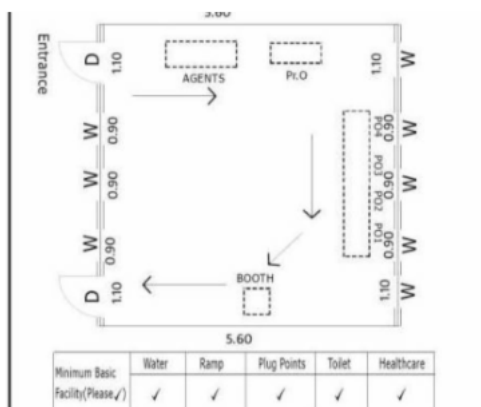

Google Map View

Polling Station Building Front View

Polling Station Front View

Cad View

Key MAP View

1 பெயர் : கணேசன் தந்தையின் பெயர்: வைத்தி வீட்டு எண் : 001 வயது : 69 பாலினம் : ஆண்	NCC2245629 Photo is available	2 பெயர் : மேகலா - கணவர் பெயர்: சுதாகர் - வீட்டு எண் : 1 வயது : 38 பாலினம் : பெண்	NCC1086867 Photo is available	3 பெயர் : மணிமேகலை - கணவர் பெயர்: யுவராஜன் - வீட்டு எண் : 1 வயது : 38 பாலினம் : பெண்	NCC0658369 Photo is available
4 பெயர் : உமாராணி - கணவர் பெயர்: பாக்கியராஜ் - வீட்டு எண் : 1 வயது : 35 பாலினம் : பெண்	NCC0395053 Photo is available	5 பெயர் : மோகனா - தந்தையின் பெயர்: மணி - வீட்டு எண் : 1 வயது : 34 பாலினம் : பெண்	NCC0955989 Photo is available	6 பெயர் : சிவராஜ் - தந்தையின் பெயர்: பன்னீர் - வீட்டு எண் : 1 வயது : 33 பாலினம் : ஆண்	NCC0956011 Photo is available
7 பெயர் : கலைச்செல்வி - தந்தையின் பெயர்: கருணாநிதி - வீட்டு எண் : 1 வயது : 33 பாலினம் : பெண்	NCC0658542 Photo is available	8 பெயர் : விமல் தந்தையின் பெயர்: கணேசன் வீட்டு எண் : 1 வயது : 29 பாலினம் : ஆண்	NCC1170133 Photo is available	9 பெயர் : சந்திரசேகர் செ தந்தையின் பெயர்: செல்வராஜ் வீட்டு எண் : 1/5 வயது : 40 பாலினம் : ஆண்	NCC2263226 Photo is available
10 பெயர் : சுகந்தி ச கணவர் பெயர்: சந்திரசேகர் வீட்டு எண் : 1/5 வயது : 38 பாலினம் : பெண்	NCC2263242 Photo is available	11 பெயர் : உஷா கணவர் பெயர்: ரமேஷ் வீட்டு எண் : 1/12 ³ 2 வயது : 38 பாலினம் : பெண்	NCC2077196 Photo is available	12 பெயர் : தவமணி கணவர் பெயர்: சுப்பிரமணியன் வீட்டு எண் : 1/14 வயது : 43 பாலினம் : பெண்	NCC1976133 Photo is available
13 பெயர் : செந்தில் - தந்தையின் பெயர்: சாமிதுரை - வீட்டு எண் : 1-15 வயது : 37 பாலினம் : ஆண்	NCC0127241 Photo is available	14 பெயர் : பாக்கியராஜ் - தந்தையின் பெயர்: சின்னதுரை - வீட்டு எண் : 1-25 வயது : 39 பாலினம் : ஆண்	NCC0027904 Photo is available	15 பெயர் : தனுஷ் தந்தையின் பெயர்: ரமேஷ் வீட்டு எண் : 1/30 வயது : 21 பாலினம் : ஆண்	NCC2148179 Photo is available
16 பெயர் : லெட்சுமி தந்தையின் பெயர்: சம்பந்தம் வீட்டு எண் : 1/33 வயது : 24 பாலினம் : பெண்	NCC1968270 Photo is available	17 பெயர் : ஜெயந்தி கணவர் பெயர்: மலை ராஜ் வீட்டு எண் : 1/35 வயது : 38 பாலினம் : பெண்	NCC1172576 Photo is available	18 பெயர் : சரிதா தந்தையின் பெயர்: முருகேசன் வீட்டு எண் : 1/35 வயது : 25 பாலினம் : பெண்	NCC1210111 Photo is available
19 பெயர் : மணிமாறன் - தந்தையின் பெயர்: சுந்திரமூர்த்தி - வீட்டு எண் : 1-36 வயது : 27 பாலினம் : ஆண்	NCC1148543 Photo is available	20 பெயர் : கல்யாணசுந்தர ராஜ் தந்தையின் பெயர்: குருநாதன் வீட்டு எண் : 1/38 வயது : 39 பாலினம் : ஆண்	NCC2077253 Photo is available	21 பெயர் : பாரதி - தந்தையின் பெயர்: மாதவன் - வீட்டு எண் : 1-38 வயது : 34 பாலினம் : பெண்	NCC0658153 Photo is available
22 பெயர் : நித்யா தந்தையின் பெயர்: ராஜேந்திரன் வீட்டு எண் : 1/38 வயது : 31 பாலினம் : பெண்	NCC2114197 Photo is available	23 பெயர் : கங்காதேவி - கணவர் பெயர்: ராஜமுருகன் - வீட்டு எண் : 1-38 வயது : 30 பாலினம் : பெண்	NCC0825026 Photo is available	24 பெயர் : பிரியா தந்தையின் பெயர்: ரவி வீட்டு எண் : 1/39 வயது : 28 பாலினம் : பெண்	NCC1172568 Photo is available
25 பெயர் : கலியபெருமாள் தந்தையின் பெயர்: ரவி வீட்டு எண் : 1/39 வயது : 27 பாலினம் : ஆண்	NCC1168806 Photo is available	26 பெயர் : ஆனந்தன் - தந்தையின் பெயர்: கிருஷ்ணமூர்த்தி - வீட்டு எண் : 1-41 வயது : 35 பாலினம் : ஆண்	NCC0185587 Photo is available	27 பெயர் : அறிவுமுகன் - தந்தையின் பெயர்: கிருஷ்ணமூர்த்தி - வீட்டு எண் : 1-41A வயது : 41 பாலினம் : ஆண்	NCC0028027 Photo is available
28 பெயர் : சத்தியராஜ் - தந்தையின் பெயர்: சின்னதுரை - வீட்டு எண் : 1-43 வயது : 30 பாலினம் : ஆண்	NCC0858175 Photo is available	29 பெயர் : ஸ்ரீகாந்த் தந்தையின் பெயர்: ஸ்ரீதர் வீட்டு எண் : 1/44 வயது : 21 பாலினம் : ஆண்	NCC2090884 Photo is available	30 பெயர் : ஸ்ரீராம் தந்தையின் பெயர்: ஸ்ரீதர் வீட்டு எண் : 1/44 வயது : 19 பாலினம் : ஆண்	NCC2280022 Photo is available