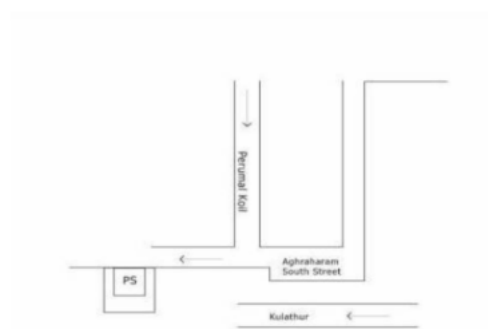

Google Map View

Polling Station Building Front View

Polling Station Front View

Cad View

Key MAP View

1 பெயர் : கணேசன் தந்தையின் பெயர்: வைத்தி வீட்டு எண் : 001 வயது : 69 பாலினம் : ஆண்	NCC2245629 Photo is available	2 பெயர் : மேகலா - கணவர் பெயர்: சுதாகர் - வீட்டு எண் : 1 வயது : 38 பாலினம் : பெண்	NCC1086867 Photo is available	3 பெயர் : மணிமேகலை - கணவர் பெயர்: யுவராஜன் - வீட்டு எண் : 1 வயது : 38 பாலினம் : பெண்	NCC0658369 Photo is available
4 பெயர் : உமாராணி - கணவர் பெயர்: பாக்கியராஜ் - வீட்டு எண் : 1 வயது : 35 பாலினம் : பெண்	NCC0395053 Photo is available	5 பெயர் : மோகனா - தந்தையின் பெயர்: மணி - வீட்டு எண் : 1 வயது : 34 பாலினம் : பெண்	NCC0955989 Photo is available	6 பெயர் : சிவராஜ் - தந்தையின் பெயர்: பன்னீர் - வீட்டு எண் : 1 வயது : 33 பாலினம் : ஆண்	NCC0956011 Photo is available
7 பெயர் : கலைச்செல்வி - தந்தையின் பெயர்: கருணாநிதி - வீட்டு எண் : 1 வயது : 33 பாலினம் : பெண்	NCC0658542 Photo is available	8 பெயர் : விமல் தந்தையின் பெயர்: கணேசன் வீட்டு எண் : 1 வயது : 29 பாலினம் : ஆண்	NCC1170133 Photo is available	9 பெயர் : சந்திரசேகர் செ தந்தையின் பெயர்: செல்வராஜ் வீட்டு எண் : 1/5 வயது : 40 பாலினம் : ஆண்	NCC2263226 Photo is available
10 பெயர் : சுகந்தி ச கணவர் பெயர்: சந்திரசேகர் வீட்டு எண் : 1/5 வயது : 38 பாலினம் : பெண்	NCC2263242 Photo is available	11 பெயர் : உஷா கணவர் பெயர்: ரமேஷ் வீட்டு எண் : 1/12 ³ 2 வயது : 38 பாலினம் : பெண்	NCC2077196 Photo is available	12 பெயர் : தவமணி கணவர் பெயர்: சுப்பிரமணியன் வீட்டு எண் : 1/14 வயது : 43 பாலினம் : பெண்	NCC1976133 Photo is available
13 பெயர் : செந்தில் - தந்தையின் பெயர்: சாமிதுரை - வீட்டு எண் : 1-15 வயது : 37 பாலினம் : ஆண்	NCC0127241 Photo is available	14 பெயர் : பாக்கியராஜ் - தந்தையின் பெயர்: சின்னதுரை - வீட்டு எண் : 1-25 வயது : 39 பாலினம் : ஆண்	NCC0027904 Photo is available	15 பெயர் : தனுஷ் தந்தையின் பெயர்: ரமேஷ் வீட்டு எண் : 1/30 வயது : 21 பாலினம் : ஆண்	NCC2148179 Photo is available
16 பெயர் : லெட்சுமி தந்தையின் பெயர்: சம்பந்தம் வீட்டு எண் : 1/33 வயது : 24 பாலினம் : பெண்	NCC1968270 Photo is available	17 பெயர் : ஜெயந்தி கணவர் பெயர்: மலை ராஜ் வீட்டு எண் : 1/35 வயது : 38 பாலினம் : பெண்	NCC1172576 Photo is available	18 பெயர் : சரிதா தந்தையின் பெயர்: முருகேசன் வீட்டு எண் : 1/35 வயது : 25 பாலினம் : பெண்	NCC1210111 Photo is available
19 பெயர் : மணிமாறன் - தந்தையின் பெயர்: சுந்திரமூர்த்தி - வீட்டு எண் : 1-36 வயது : 27 பாலினம் : ஆண்	NCC1148543 Photo is available	20 பெயர் : கல்யாணசுந்தர ராஜ் தந்தையின் பெயர்: குருநாதன் வீட்டு எண் : 1/38 வயது : 39 பாலினம் : ஆண்	NCC2077253 Photo is available	21 பெயர் : பாரதி - தந்தையின் பெயர்: மாதவன் - வீட்டு எண் : 1-38 வயது : 34 பாலினம் : பெண்	NCC0658153 Photo is available
22 பெயர் : நித்யா தந்தையின் பெயர்: ராஜேந்திரன் வீட்டு எண் : 1/38 வயது : 31 பாலினம் : பெண்	NCC2114197 Photo is available	23 பெயர் : கங்காதேவி - கணவர் பெயர்: ராஜமுருகன் - வீட்டு எண் : 1-38 வயது : 30 பாலினம் : பெண்	NCC0825026 Photo is available	24 பெயர் : பிரியா தந்தையின் பெயர்: ரவி வீட்டு எண் : 1/39 வயது : 28 பாலினம் : பெண்	NCC1172568 Photo is available
25 பெயர் : கலியபெருமாள் தந்தையின் பெயர்: ரவி வீட்டு எண் : 1/39 வயது : 27 பாலினம் : ஆண்	NCC1168806 Photo is available	26 பெயர் : ஆனந்தன் - தந்தையின் பெயர்: கிருஷ்ணமூர்த்தி - வீட்டு எண் : 1-41 வயது : 35 பாலினம் : ஆண்	NCC0185587 Photo is available	27 பெயர் : அறிவுமுகன் - தந்தையின் பெயர்: கிருஷ்ணமூர்த்தி - வீட்டு எண் : 1-41A வயது : 41 பாலினம் : ஆண்	NCC0028027 Photo is available
28 பெயர் : சத்தியராஜ் - தந்தையின் பெயர்: சின்னதுரை - வீட்டு எண் : 1-43 வயது : 30 பாலினம் : ஆண்	NCC0858175 Photo is available	29 பெயர் : ஸ்ரீகாந்த் தந்தையின் பெயர்: ஸ்ரீதர் வீட்டு எண் : 1/44 வயது : 21 பாலினம் : ஆண்	NCC2090884 Photo is available	30 பெயர் : ஸ்ரீராம் தந்தையின் பெயர்: ஸ்ரீதர் வீட்டு எண் : 1/44 வயது : 19 பாலினம் : ஆண்	NCC2280022 Photo is available