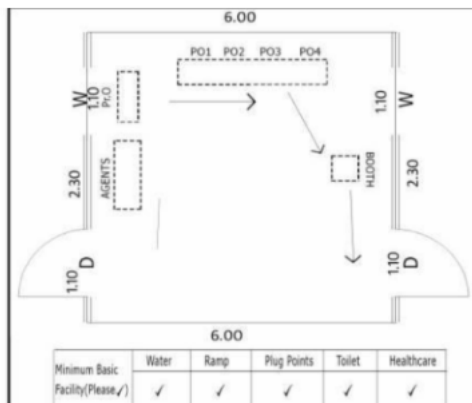

Cad View

Key MAP View