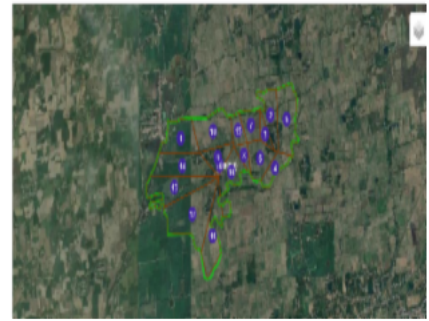

3. வாக்குச் சாவடியின் விவரங்கள்

வாக்குச் சாவடியின் எண் மற்றும் பெயர் : 105 - ஊராட்சி ஒன்றிய தொடக்கப்பள்ளி, மேற்கு பார்த்த புதிய கட்டிடம், பொன்னூர்	வாக்குச் சாவடியின் வகைப்பாடு (ஆண்/பெண்/பொது)	பொது
வாக்குச் சாவடியின் முகவரி : ஊராட்சி ஒன்றிய தொடக்கப்பள்ளி, மேற்கு பார்த்த புதிய கட்டிடம், பொன்னூர்	துணை வாக்குச் சாவடிகளின் எண்ணிக்கை :	0

4. வாக்காளர்களின் எண்ணிக்கை

தொடங்கும் வரிசை எண்	முடியும் வரிசை எண்.	நிகர வாக்காளர்களின் எண்ணிக்கை			
		ஆண்	பெண்	மூன்றாம் பாலினம்	மொத்தம்
1	650	340	307	0	647

கையொப்பம்

Nazri Naksha

Google Map View

Polling Station Building Front View