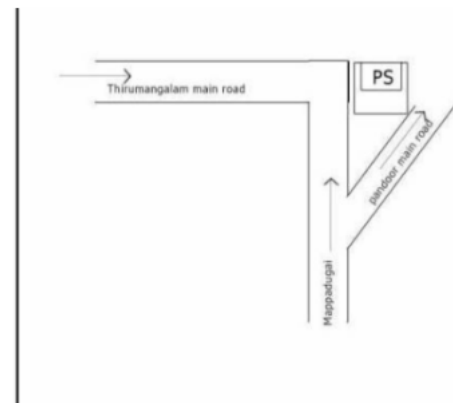

Cad View

Key MAP View