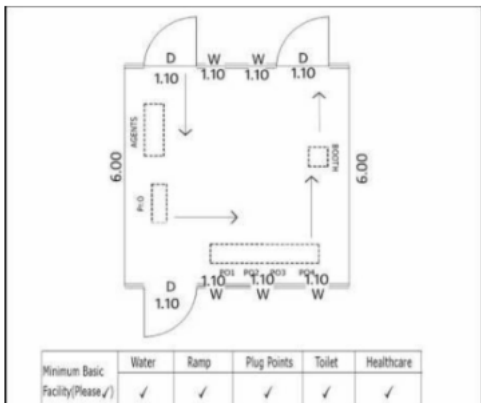

Google Map View

Polling Station Building Front View

Polling Station Front View

Cad View

Key MAP View

சட்டமன்றத் தொகுதியின் எண் மற்றும் பெயர் : 161-மயிலாடுதுறை
பிரிவு எண் மற்றும் பெயர் - 1-மகாராஜபுரம் (வ.கி) மற்றும் (உஊ), ஆனந்தகுடி மெயின்ரோடு வார்டு:1