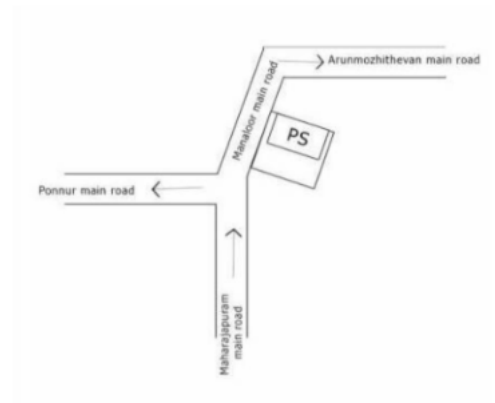

3. வாக்குச் சாவடியின் விவரங்கள்

வாக்குச் சாவடியின் எண் மற்றும் பெயர் : 108 - ஊராட்சி ஒன்றிய தொடக்கப் பள்ளி, தெற்குப் பக்க கட்டிடம், கிழக்கு பார்த்த, ஆனந்தகுடி மகாராஜபுரம் வாக்குச் சாவடியின் முகவரி : ஊராட்சி ஒன்றிய தொடக்கப் பள்ளி, தெற்குப் பக்க கட்டிடம், கிழக்கு பார்த்த., ஆனந்தகுடி மகாராஜபுரம்	வாக்குச் சாவடியின் வகைப்பாடு (ஆண்/பெண்/பொது)	
	துணை வாக்குச் சாவடிகளின் எண்ணிக்கை :	0

Google Map View

Polling Station Building Front View

Polling Station Front View

Cad View

Key MAP View

சட்டமன்றத் தொகுதியின் எண் மற்றும் பெயர் : 161-மயிலாடுதுறை
பிரிவு எண் மற்றும் பெயர் - 1-மகாராஜபுரம் (வ.கி) மற்றும் (உஊ), ஆனந்தகுடி மெயின்ரோடு வார்டு:1