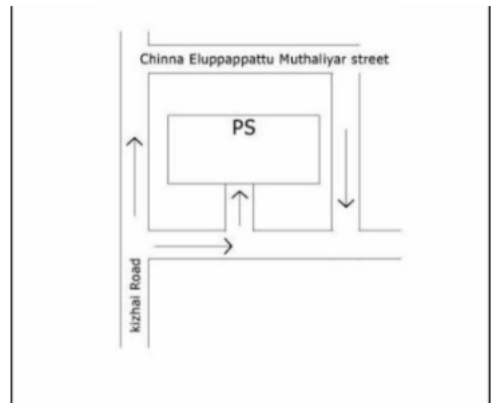

Key MAP View