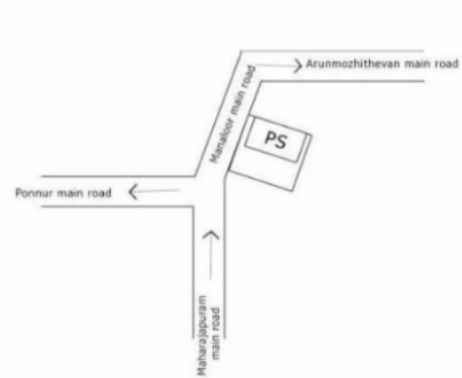

Key MAP View