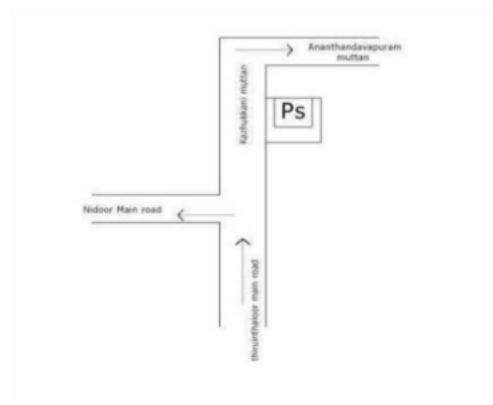

Key MAP View