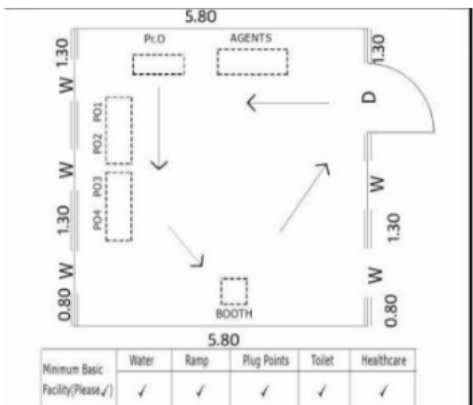

Google Map View

Polling Station Building Front View

Polling Station Front View

Cad View

Key MAP View

1 பெயர் : கருப்பன் தந்தையின் பெயர்: ஐயாகண்ணு வீட்டு எண் : 0 வயது : 70 பாலினம் : ஆண் Photo is available	NCC2252609	2 பெயர் : ஜெயலட்சுமி கணவர் பெயர்: கருப்பன் வீட்டு எண் : 0 வயது : 58 பாலினம் : பெண் Photo is available	NCC2251551	3 பெயர் : சிவராமன் தந்தையின் பெயர்: கருப்பன் வீட்டு எண் : 0 வயது : 36 பாலினம் : ஆண் Photo is available	NCC2250496
4 பெயர் : தமிழரசி - கணவர் பெயர்: சந்திரசேகர் - வீட்டு எண் : 1 வயது : 65 பாலினம் : பெண் Photo is available	NCC0427732	5 பெயர் : சௌந்தரபாண்டியன் - தந்தையின் பெயர்: சேகர் - வீட்டு எண் : 1 வயது : 45 பாலினம் : ஆண் Photo is available	NCC0427740	6 பெயர் : பிரபு - தந்தையின் பெயர்: சேகர் - வீட்டு எண் : 1 வயது : 44 பாலினம் : ஆண் Photo is available	NCC0427815
7 பெயர் : இந்திரகுமார் - தந்தையின் பெயர்: சந்திரசேகர் - வீட்டு எண் : 1 வயது : 41 பாலினம் : ஆண் Photo is available	NCC0427757	8 பெயர் : ராஜேஷ்குமரன் - தந்தையின் பெயர்: ராஜசேகரன் - வீட்டு எண் : 1 வயது : 31 பாலினம் : ஆண் Photo is available	NCC0751263	9 பெயர் : மாரிமுத்து - தந்தையின் பெயர்: நடேசன் - வீட்டு எண் : 3-215 வயது : 55 பாலினம் : ஆண் Photo is available	CXZ2952323
10 பெயர் : ஸ்டான்லி ஜோசப் ம தந்தையின் பெயர்: மனோகரன் - வீட்டு எண் : 3/294 வயது : 48 பாலினம் : ஆண் Photo is available	NCC0194795	11 பெயர் : ஸ்ரீபத் தினகரன் ம தந்தையின் பெயர்: மனோகரன் - வீட்டு எண் : 3/294,காருண்யா இல்லம் வயது : 45 பாலினம் : ஆண் Photo is available	CXZ9813023	12 பெயர் : ஸ்ரீராம் இதரர் பெயர்: கோகிலப்ரியா வீட்டு எண் : 57 வயது : 53 பாலினம் : ஆண் Photo is available	NCC1902006
13 பெயர் : சோமு - தந்தையின் பெயர்: கல்யாணசுந்தரம் - வீட்டு எண் : 99 வயது : 56 பாலினம் : ஆண் Photo is available	NCC0517433	14 பெயர் : அமுதா - கணவர் பெயர்: சோமு - வீட்டு எண் : 99 வயது : 47 பாலினம் : பெண் Photo is available	NCC0517482	15 பெயர் : சதிஷ்குமார் - தந்தையின் பெயர்: சோமு - வீட்டு எண் : 99 வயது : 33 பாலினம் : ஆண் Photo is available	NCC0826529
16 பெயர் : ப்ரிதிங்கா கணவர் பெயர்: ராஜா வீட்டு எண் : 105/426/2 வயது : 23 பாலினம் : பெண் Photo is available	NCC2016343	17 பெயர் : குருபிரசாத் தந்தையின் பெயர்: ராமமூர்த்தி வீட்டு எண் : 111 வயது : 27 பாலினம் : ஆண் Photo is available	NCC1180751	18 பெயர் : விமலா - கணவர் பெயர்: ராதாகிருஷ்ணன் - வீட்டு எண் : 111-3 வயது : 75 பாலினம் : பெண் Photo is available	NCC0191353
19 பெயர் : மனோகரன் - தந்தையின் பெயர்: செல்வராஜ் - வீட்டு எண் : 111-3 வயது : 73 பாலினம் : ஆண் Photo is available	NCC0192393	20 பெயர் : கலா - கணவர் பெயர்: மனோகரன் - வீட்டு எண் : 111-3 வயது : 68 பாலினம் : பெண் Photo is available	NCC0190140	21 பெயர் : ராமமூர்த்தி - தந்தையின் பெயர்: ராமதாஸ் - வீட்டு எண் : 111-3 வயது : 47 பாலினம் : ஆண் Photo is available	NCC0190710
22 பெயர் : அசோக்குமார் - தந்தையின் பெயர்: மனோகரன் - வீட்டு எண் : 111-3 வயது : 42 பாலினம் : ஆண் Photo is available	NCC0193656	23 பெயர் : சூரியபிரகாஷ் தந்தையின் பெயர்: ராமமூர்த்தி வீட்டு எண் : 111/ஏ வயது : 24 பாலினம் : ஆண் Photo is available	NCC2046761	24 பெயர் : சக்திவேலன் - தந்தையின் பெயர்: பரமநாதன் - வீட்டு எண் : 112 வயது : 39 பாலினம் : ஆண் Photo is available	NCC0517458
25 பெயர் : சத்தியநாராயணன் - தந்தையின் பெயர்: பரமநாதன் - வீட்டு எண் : 112 வயது : 38 பாலினம் : ஆண் Photo is available	NCC0517466	26 பெயர் : ஜான்சிராணி - தந்தையின் பெயர்: சாமுவேல் - வீட்டு எண் : 112-3 வயது : 37 பாலினம் : பெண் Photo is available	CXZ5032305	27 பெயர் : சரவணகுமார் - தாயின் பெயர்: பேச்சியம்மாள் - வீட்டு எண் : 112a-3 வயது : 41 பாலினம் : ஆண் Photo is available	NCC0750919
28 பெயர் : சேகர் - தந்தையின் பெயர்: ஜெகநாதன் - வீட்டு எண் : 113-3 வயது : 72 பாலினம் : ஆண் Photo is available	NCC0190165	29 பெயர் : சுகுணா - கணவர் பெயர்: சேகர் - வீட்டு எண் : 113-3 வயது : 63 பாலினம் : பெண் Photo is available	NCC0193664	30 பெயர் : ராஜசேகர் - தந்தையின் பெயர்: ராதாகிருஷ்ணன் - வீட்டு எண் : 113-3 வயது : 44 பாலினம் : ஆண் Photo is available	NCC0190157