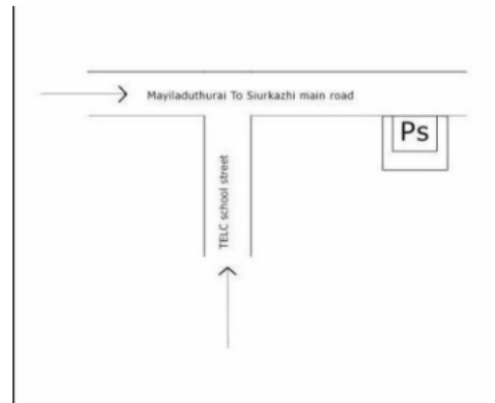

Google Map View

Polling Station Building Front View

Polling Station Front View

Cad View

Key MAP View

சட்டமன்றத் தொகுதியின் எண் மற்றும் பெயர் : 161-மயிலாடுதுறை
பிரிவு எண் மற்றும் பெயர் 1-வெள்ளாலகரம் (வ.கி) மற்றும் (ஊ), காமாட்சி நகர் வார்டு:3