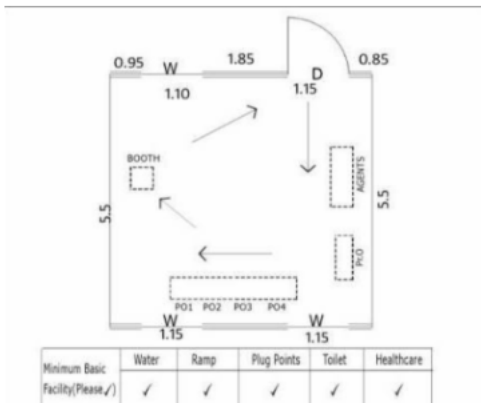

Google Map View

Polling Station Building Front View

Polling Station Front View

Cad View

Key MAP View

சட்டமன்றத் தொகுதியின் எண் மற்றும் பெயர் : 161-மயிலாடுதுறை
பிரிவு எண் மற்றும் பெயர் 1-வெள்ளாலகரம் (வ.கி) மற்றும் (ஊ), காமாட்சி நகர் வார்டு:3