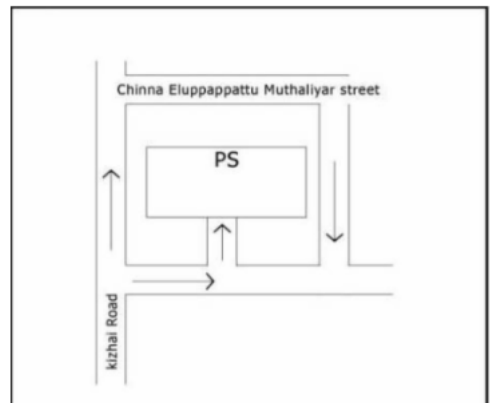

3. வாக்குச் சாவடியின் விவரங்கள்

வாக்குச் சாவடியின் எண் மற்றும் பெயர் : 12 - ஊராட்சி ஒன்றிய நடுநிலைப்பள்ளி, வடக்கு பார்த்த கட்டிடம் கிழக்கு பகுதி, இலுப்பப்பட்டு மணல்மேடு வாக்குச் சாவடியின் முகவரி : ஊராட்சி ஒன்றிய நடுநிலைப்பள்ளி, வடக்கு பார்த்த கட்டிடம் கிழக்கு பகுதி, இலுப்பப்பட்டு மணல்மேடு	வாக்குச் சாவடியின் வகைப்பாடு (ஆண்/பெண்/பொது)	பொது
	துணை வாக்குச் சாவடிகளின் எண்ணிக்கை :	0

Google Map View

Polling Station Building Front View

Polling Station Front View

Cad View

Key MAP View

சட்டமன்றத் தொகுதியின் எண் மற்றும் பெயர் : 161-மயிலாடுதுறை
பிரிவு எண் மற்றும் பெயர் 1-மணல்மேடு (பே), சின்ன இலுப்பப்பட்டு முதலியார்தெரு வார்டு:3