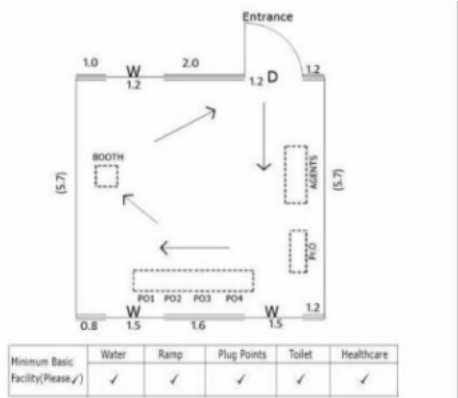

Google Map View

Polling Station Building Front View

Polling Station Front View

Cad View

Key MAP View

சட்டமன்றத் தொகுதியின் எண் மற்றும் பெயர் : 161-மயிலாடுதுறை
பிரிவு எண் மற்றும் பெயர் 1-மணல்மேடு (பே), சின்ன இலுப்பப்பட்டு முதலியார்தெரு வார்டு:3