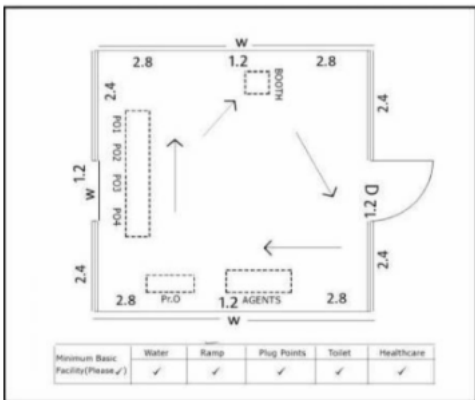

Google Map View

Polling Station Building Front View

Polling Station Front View

Cad View

Key MAP View

1 பெயர் : தாஜுதீன் தந்தையின் பெயர்: அப்துல் ஜலீல் வீட்டு எண் : 1 வயது : 51 பாலினம் : ஆண்	NCC2220739 Photo is available	2 பெயர் : சாய்ரா பாணு கணவர் பெயர்: தாஜுதீன் வீட்டு எண் : 1 வயது : 42 பாலினம் : பெண்	NCC2220382 Photo is available	3 பெயர் : கணேஷ் - தந்தையின் பெயர்: செல்வராஜ் - வீட்டு எண் : 1 வயது : 41 பாலினம் : ஆண்	NCC0958611 Photo is available
4 பெயர் : மீரா - கணவர் பெயர்: கணேஷ் - வீட்டு எண் : 1 வயது : 39 பாலினம் : பெண்	NCC0958660 Photo is available	5 பெயர் : தனசீலன் - தந்தையின் பெயர்: சுந்தர்ராஜன் - வீட்டு எண் : 1 வயது : 37 பாலினம் : ஆண்	NCC0662833 Photo is available	6 பெயர் : திருஞானசம்பந்தம் - தந்தையின் பெயர்: செயராமன் - வீட்டு எண் : 1-19 வயது : 60 பாலினம் : ஆண்	CXZ2958585 Photo is available
7 பெயர் : நடராஜன் - தந்தையின் பெயர்: திருஞானசம்பந்தம் - வீட்டு எண் : 1-19 வயது : 45 பாலினம் : ஆண்	CXZ2957413 Photo is available	8 பெயர் : சுதந்திராதேவி - கணவர் பெயர்: ரகுநாதன் - வீட்டு எண் : 1-21 வயது : 73 பாலினம் : பெண்	CXZ3489051 Photo is available	9 பெயர் : சடகோபன் - தந்தையின் பெயர்: கோவிந்தசாமி - வீட்டு எண் : 1-25 வயது : 78 பாலினம் : ஆண்	CXZ1827245 Photo is available
10 பெயர் : வனஜா - கணவர் பெயர்: சடகோபன் - வீட்டு எண் : 1-25 வயது : 70 பாலினம் : பெண்	CXZ1827252 Photo is available	11 பெயர் : ஆனந்தி - கணவர் பெயர்: ராஜேந்திரன் - வீட்டு எண் : 1-32A வயது : 56 பாலினம் : பெண்	CXZ3481926 Photo is available	12 பெயர் : செல்வராஜ் - தந்தையின் பெயர்: கோவிந்தசாமி - வீட்டு எண் : 1-33 வயது : 79 பாலினம் : ஆண்	CXZ2955862 Photo is available
13 பெயர் : செங்கனி - கணவர் பெயர்: செல்வராஜ் - வீட்டு எண் : 1-33 வயது : 65 பாலினம் : பெண்	CXZ2955839 Photo is available	14 பெயர் : பாலமுருகன் - தந்தையின் பெயர்: செல்வராஜ் - வீட்டு எண் : 1-33 வயது : 44 பாலினம் : ஆண்	CXZ2957603 Photo is available	15 பெயர் : சாந்தி - கணவர் பெயர்: நாராயணசாமி - வீட்டு எண் : 1-33A வயது : 62 பாலினம் : பெண்	CXZ1833151 Photo is available
16 பெயர் : நடராஜன் - தந்தையின் பெயர்: ராமச்சந்திரன் - வீட்டு எண் : 1-34 வயது : 69 பாலினம் : ஆண்	CXZ1820802 Photo is available	17 பெயர் : ராதா - கணவர் பெயர்: நடராஜன் - வீட்டு எண் : 1-34 வயது : 64 பாலினம் : பெண்	CXZ1826429 Photo is available	18 பெயர் : ஸ்ரீராம் - தந்தையின் பெயர்: நடராஜன் - வீட்டு எண் : 1-34 வயது : 43 பாலினம் : ஆண்	CXZ1868215 Photo is available
19 பெயர் : மல்லிகா - கணவர் பெயர்: சுகுமார் - வீட்டு எண் : 1-84 வயது : 62 பாலினம் : பெண்	CXZ1826452 Photo is available	20 பெயர் : ஸ்வேதா ஆனந்தன் தந்தையின் பெயர்: ஆனந்தன் வீட்டு எண் : 1/122 வயது : 23 பாலினம் : பெண்	NCC1973981 Photo is available	21 பெயர் : தேன்மொழி - கணவர் பெயர்: சுப்ரமணியன் - வீட்டு எண் : 2-1 வயது : 71 பாலினம் : பெண்	NCC0034934 Photo is available
22 பெயர் : சுகன்யா - தந்தையின் பெயர்: செல்வம் - வீட்டு எண் : 2-27 வயது : 29 பாலினம் : பெண்	NCC1066141 Photo is available	23 பெயர் : விஜயராமன் - தந்தையின் பெயர்: நாராயணசாமி - வீட்டு எண் : 3 வயது : 70 பாலினம் : ஆண்	NCC0521468 Photo is available	24 பெயர் : செல்வம் தந்தையின் பெயர்: நடராஜன் வீட்டு எண் : 3 வயது : 65 பாலினம் : ஆண்	NCC1255686 Photo is available
25 பெயர் : கன்யாகுமரி - கணவர் பெயர்: செல்வம் - வீட்டு எண் : 3 வயது : 60 பாலினம் : பெண்	NCC0662601 Photo is available	26 பெயர் : சாந்தி - கணவர் பெயர்: விஜயராமன் - வீட்டு எண் : 3 வயது : 54 பாலினம் : பெண்	NCC0521435 Photo is available	27 பெயர் : அட்சயா - தந்தையின் பெயர்: செல்வம் - வீட்டு எண் : 3 வயது : 33 பாலினம் : பெண்	NCC0662619 Photo is available
28 பெயர் : அபிநயா - தந்தையின் பெயர்: செல்வம் - வீட்டு எண் : 3 வயது : 30 பாலினம் : பெண்	NCC0827212 Photo is available	29 பெயர் : திவ்யா கணவர் பெயர்: வாசுதேவன் வீட்டு எண் : 3 வயது : 27 பாலினம் : பெண்	NCC2064616 Photo is available	30 பெயர் : ராமையன் - தந்தையின் பெயர்: பெத்தாபிள்ளை - வீட்டு எண் : 4 வயது : 81 பாலினம் : ஆண்	NCC0662775 Photo is available