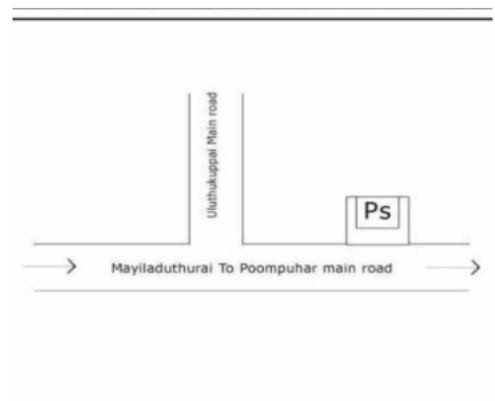

Cad View

Key MAP View