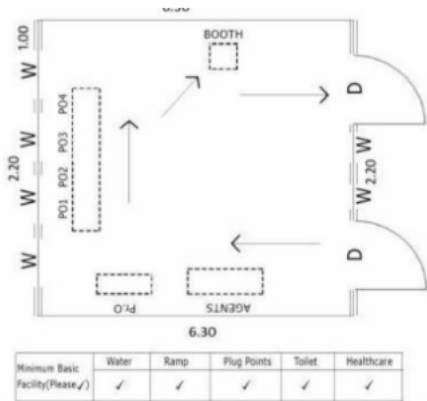

**Nazri Naksha**

**Google Map View**

**Polling Station Building Front View**

**Polling Station Front View**

**Cad View**

**Key MAP View**

1 பெயர் : விக்கேஷ் - தந்தையின் பெயர்: செல்வராஜ் - வீட்டு எண் : 1-21c வயது : 30 பாலினம் : ஆண் Photo is available	NCC1066620	2 பெயர் : மீனா - கணவர் பெயர்: கண்ணன் - வீட்டு எண் : 1-74B வயது : 37 பாலினம் : பெண் Photo is available	NCC0959155	3 பெயர் : புகழ்செல்வி - கணவர் பெயர்: வைத்தியநாதன் - வீட்டு எண் : 2-13 வயது : 46 பாலினம் : பெண் Photo is available	NCC0035394
4 பெயர் : பாலாஜி தந்தையின் பெயர்: செல்வம் வீட்டு எண் : 18 NA வயது : 26 பாலினம் : ஆண் Photo is available	NCC1213255	5 பெயர் : ராஜீவ்காந்தி - தந்தையின் பெயர்: மணி - வீட்டு எண் : 30 வயது : 42 பாலினம் : ஆண் Photo is available	CXZ4874327	6 பெயர் : சங்கீதா - கணவர் பெயர்: கண்ணன் - வீட்டு எண் : 46 வயது : 41 பாலினம் : பெண் Photo is available	NCC0705061
7 பெயர் : சர்மிளா - தந்தையின் பெயர்: செல்லையன் - வீட்டு எண் : 59 வயது : 32 பாலினம் : பெண் Photo is available	NCC0810440	8 பெயர் : சுகமத்ரா - கணவர் பெயர்: ரவிச்சந்திரன் - வீட்டு எண் : 61-A வயது : 43 பாலினம் : பெண் Photo is available	NCC0035022	9 பெயர் : பாமா - கணவர் பெயர்: ரமேஷ் - வீட்டு எண் : 62 வயது : 43 பாலினம் : பெண் Photo is available	NCC0035014
10 பெயர் : மதுமிதா தந்தையின் பெயர்: ரமேஷ் வீட்டு எண் : 62 வயது : 22 பாலினம் : பெண் Photo is available	NCC2079747	11 பெயர் : ரஞ்சிதம் - கணவர் பெயர்: நடேசன் - வீட்டு எண் : 63 வயது : 65 பாலினம் : பெண் Photo is available	NCC1520329	12 பெயர் : அம்பிகா - கணவர் பெயர்: நடேசன் - வீட்டு எண் : 63 வயது : 42 பாலினம் : பெண் Photo is available	CXZ5034699
13 பெயர் : சத்யராஜ் நா தந்தையின் பெயர்: நடேசன் - வீட்டு எண் : 63 வயது : 37 பாலினம் : ஆண் Photo is available	CXZ5034707	14 பெயர் : ஐயப்பன் - தந்தையின் பெயர்: குமார் - வீட்டு எண் : 63 வயது : 31 பாலினம் : ஆண் Photo is available	NCC0663708	15 பெயர் : சரத்குமார் - தந்தையின் பெயர்: நடேசன் - வீட்டு எண் : 63 வயது : 30 பாலினம் : ஆண் Photo is available	NCC0827709
16 பெயர் : அனுதேவி கணவர் பெயர்: சத்யராஜ் வீட்டு எண் : 63 வயது : 30 பாலினம் : பெண் Photo is available	NCC2224277	17 பெயர் : செல்வம் - தந்தையின் பெயர்: ரத்தினம் - வீட்டு எண் : 64 வயது : 61 பாலினம் : ஆண் Photo is available	NCC1520337	18 பெயர் : லதா - கணவர் பெயர்: செல்வம் - வீட்டு எண் : 64 வயது : 58 பாலினம் : பெண் Photo is available	NCC1520345
19 பெயர் : வினோத் - தந்தையின் பெயர்: செல்வம் - வீட்டு எண் : 64 வயது : 32 பாலினம் : ஆண் Photo is available	NCC0428821	20 பெயர் : ஜெயந்தி - தந்தையின் பெயர்: ஜெயராமன் - வீட்டு எண் : 65 வயது : 31 பாலினம் : பெண் Photo is available	NCC0959221	21 பெயர் : ரமேஷ் - தந்தையின் பெயர்: கிட்டு - வீட்டு எண் : 69 வயது : 50 பாலினம் : ஆண் Photo is available	NCC1520360
22 பெயர் : குமார் - தந்தையின் பெயர்: கலியபெருமாள் - வீட்டு எண் : 70 வயது : 60 பாலினம் : ஆண் Photo is available	NCC1520378	23 பெயர் : அறிவழகி - கணவர் பெயர்: குமார் - வீட்டு எண் : 70 வயது : 58 பாலினம் : பெண் Photo is available	NCC1520386	24 பெயர் : தேவதாஸ் - தந்தையின் பெயர்: கலியபெருமாள் - வீட்டு எண் : 70 வயது : 48 பாலினம் : ஆண் Photo is available	NCC1520394
25 பெயர் : முத்துச்செல்வி - கணவர் பெயர்: தேவதாஸ் - வீட்டு எண் : 70NA வயது : 40 பாலினம் : பெண் Photo is available	NCC0199489	26 பெயர் : இளங்கோவன் - தந்தையின் பெயர்: ஆறுமுகம் - வீட்டு எண் : 71 வயது : 60 பாலினம் : ஆண் Photo is available	NCC1520402	27 பெயர் : அஞ்சலாட்சி - கணவர் பெயர்: இளங்கோவன் - வீட்டு எண் : 71 வயது : 58 பாலினம் : பெண் Photo is available	NCC1520410
28 பெயர் : தீபிகா தந்தையின் பெயர்: இளங்கோவன் வீட்டு எண் : 71 வயது : 25 பாலினம் : பெண் Photo is available	NCC1883875	29 பெயர் : மலர் - கணவர் பெயர்: ராமையன் - வீட்டு எண் : 72 வயது : 60 பாலினம் : பெண் Photo is available	NCC1520428	30 பெயர் : ராதா - கணவர் பெயர்: நாராயணசாமி - வீட்டு எண் : 74A வயது : 70 பாலினம் : பெண் Photo is available	NCC1520451