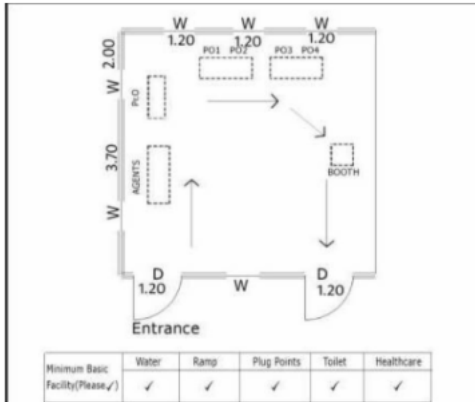

Google Map View

Polling Station Building Front View

Polling Station Front View

Cad View

Key MAP View

1 பெயர் : பாலசுப்ரமணியன் - தந்தையின் பெயர்: சொக்கலிங்கம் - வீட்டு எண் : 1-4 வயது : 73 பாலினம் : ஆண் Photo is available	NCC0754788	2 பெயர் : மல்லிகா - கணவர் பெயர்: பாலசுப்ரமணியன் - வீட்டு எண் : 1-4 வயது : 68 பாலினம் : பெண் Photo is available	NCC0754770	3 பெயர் : பிரேம்குமார் - தந்தையின் பெயர்: ஜெயபிரகாஷ் - வீட்டு எண் : 1-6 வயது : 44 பாலினம் : ஆண் Photo is available	CXZ2977452
4 பெயர் : இலக்கியா - தந்தையின் பெயர்: இராமலிங்கம் - வீட்டு எண் : 1-7 வயது : 34 பாலினம் : பெண் Photo is available	NCC1150184	5 பெயர் : கார்த்திக் - தந்தையின் பெயர்: இராமலிங்கம் - வீட்டு எண் : 1-7 வயது : 29 பாலினம் : ஆண் Photo is available	NCC1150192	6 பெயர் : மீனாட்சி - கணவர் பெயர்: வேலுமணி - வீட்டு எண் : 1-9 வயது : 60 பாலினம் : பெண் Photo is available	NCC0629915
7 பெயர் : வேலுமணி - தந்தையின் பெயர்: வேலாயுதம் - வீட்டு எண் : 1-9 வயது : 59 பாலினம் : ஆண் Photo is available	NCC0629907	8 பெயர் : சத்தியா தந்தையின் பெயர்: வேலுமணி வீட்டு எண் : 1/9 வயது : 20 பாலினம் : பெண் Photo is available	NCC2215309	9 பெயர் : குருலெட்சுமி - கணவர் பெயர்: பாலகுரு - வீட்டு எண் : 1/14 வயது : 57 பாலினம் : பெண் Photo is available	CXZ3012325
10 பெயர் : ஆகிலா - கணவர் பெயர்: செல்வம் - வீட்டு எண் : 1-17 வயது : 56 பாலினம் : பெண் Photo is available	CXZ2979177	11 பெயர் : திருமுருகன் தந்தையின் பெயர்: சடாச்சரம் வீட்டு எண் : 1/17 வயது : 52 பாலினம் : ஆண் Photo is available	NCC2043677	12 பெயர் : சுகிலா கணவர் பெயர்: சிவசுப்ரமணியன் வீட்டு எண் : 1/17 வயது : 51 பாலினம் : பெண் Photo is available	NCC1884279
13 பெயர் : சவேதா செ தந்தையின் பெயர்: செல்வம் - வீட்டு எண் : 1-17 வயது : 28 பாலினம் : பெண் Photo is available	NCC1150218	14 பெயர் : சக்திதாசன் தந்தையின் பெயர்: சிவசுப்பிரமணியன் வீட்டு எண் : 1/17 வயது : 26 பாலினம் : ஆண் Photo is available	NCC2098903	15 பெயர் : சக்திபிரியா தந்தையின் பெயர்: சிவசுப்பிரமணியன் வீட்டு எண் : 1/17 வயது : 23 பாலினம் : பெண் Photo is available	NCC2043693
16 பெயர் : சந்திரா - கணவர் பெயர்: சண்முகசுந்தரம் - வீட்டு எண் : 1-18 வயது : 73 பாலினம் : பெண் Photo is available	NCC0892430	17 பெயர் : கணபதி தந்தையின் பெயர்: கேசவன் - வீட்டு எண் : 1-20 வயது : 72 பாலினம் : ஆண் Photo is available	NCC1513654	18 பெயர் : மீனாட்சி - கணவர் பெயர்: கணபதி - வீட்டு எண் : 1-20 வயது : 70 பாலினம் : பெண் Photo is available	CXZ1764323
19 பெயர் : ஞானசுந்தரன் - தந்தையின் பெயர்: கணபதி - வீட்டு எண் : 1-20 வயது : 43 பாலினம் : ஆண் Photo is available	CXZ5035480	20 பெயர் : ஹரிஹரன் தந்தையின் பெயர்: செல்வராஜ் வீட்டு எண் : 1/23 வயது : 27 பாலினம் : ஆண் Photo is available	NCC1987478	21 பெயர் : புவனேஸ்வரி - கணவர் பெயர்: குஞ்சிதபாதம் - வீட்டு எண் : 1-24 வயது : 80 பாலினம் : பெண் Photo is available	NCC1513662
22 பெயர் : குமார் - தந்தையின் பெயர்: குஞ்சிதபாதம் - வீட்டு எண் : 1-24 வயது : 49 பாலினம் : ஆண் Photo is available	CXZ1764299	23 பெயர் : சம்பத் - தந்தையின் பெயர்: குஞ்சிதபாதம் - வீட்டு எண் : 1-24 வயது : 49 பாலினம் : ஆண் Photo is available	CXZ2981280	24 பெயர் : கற்பகவள்ளி - கணவர் பெயர்: குமார் - வீட்டு எண் : 1-24 வயது : 35 பாலினம் : பெண் Photo is available	NCC0892281
25 பெயர் : வேதவல்லி கணவர் பெயர்: சம்பத் வீட்டு எண் : 1/24 வயது : 34 பாலினம் : பெண் Photo is available	NCC1975655	26 பெயர் : வளர்மதி - கணவர் பெயர்: ராஜேந்திரன் - வீட்டு எண் : 1-25 வயது : 64 பாலினம் : பெண் Photo is available	CXZ2980969	27 பெயர் : ராஜேந்திரன் - தந்தையின் பெயர்: கோவிந்தராஜ் - வீட்டு எண் : 1-25 வயது : 63 பாலினம் : ஆண் Photo is available	CXZ2982056
28 பெயர் : ராம்குமார் தந்தையின் பெயர்: கோவிந்தராசு வீட்டு எண் : 1/25 வயது : 34 பாலினம் : ஆண் Photo is available	NCC1905975	29 பெயர் : உமா மகேஸ்வரி - தந்தையின் பெயர்: ராஜேந்திரன் - வீட்டு எண் : 1-25 வயது : 33 பாலினம் : பெண் Photo is available	NCC0629899	30 பெயர் : ராமலிங்கம் - தந்தையின் பெயர்: சுந்தரேசன் - வீட்டு எண் : 1-26 வயது : 52 பாலினம் : ஆண் Photo is available	CXZ1039700