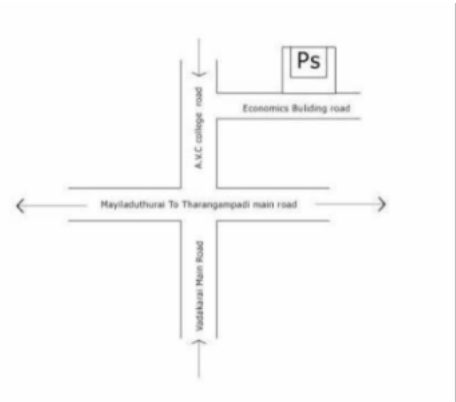

Key MAP View