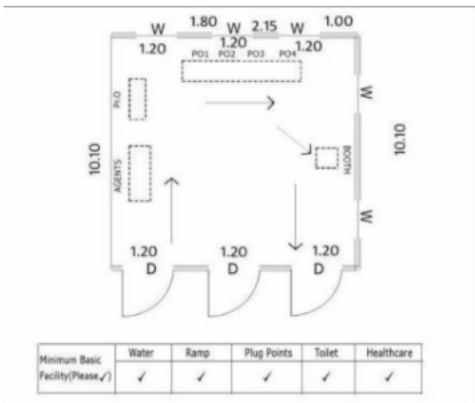

Google Map View

Polling Station Building Front View

Polling Station Front View

Cad View

Key MAP View

1	NCC1229343	பெயர் : நடராஜன் தந்தையின் பெயர்: வாசுதேவன் வீட்டு எண் : 1 வயது : 80 பாலினம் : ஆண்	Photo is available	2	NCC0664961	பெயர் : நடராஜன் - தந்தையின் பெயர்: கிருஷ்ணமூர்த்தி - வீட்டு எண் : 1 வயது : 76 பாலினம் : ஆண்	Photo is available	3	NCC0960245	பெயர் : கலியமூர்த்தி - தந்தையின் பெயர்: கோவிந்தசாமி - வீட்டு எண் : 1 வயது : 70 பாலினம் : ஆண்	Photo is available
4	NCC0664979	பெயர் : ஹேமா - கணவர் பெயர்: நடராஜன் - வீட்டு எண் : 1 வயது : 68 பாலினம் : பெண்	Photo is available	5	NCC1017706	பெயர் : செல்வநாயகி - கணவர் பெயர்: கருணாநிதி - வீட்டு எண் : 1 வயது : 54 பாலினம் : பெண்	Photo is available	6	NCC0755306	பெயர் : சாந்தி - தந்தையின் பெயர்: ராமமூர்த்தி - வீட்டு எண் : 1 வயது : 48 பாலினம் : பெண்	Photo is available
7	NCC0755439	பெயர் : ரேவதி - கணவர் பெயர்: ஜெயக்குமார் - வீட்டு எண் : 1 வயது : 41 பாலினம் : பெண்	Photo is available	8	NCC0892612	பெயர் : சாந்தி - கணவர் பெயர்: கிருஷ்ணப்பன் - வீட்டு எண் : 1 வயது : 39 பாலினம் : பெண்	Photo is available	9	NCC0755256	பெயர் : சத்யா - தந்தையின் பெயர்: முருகேசன் - வீட்டு எண் : 1 வயது : 33 பாலினம் : பெண்	Photo is available
10	NCC0664987	பெயர் : நாகராஜன் தந்தையின் பெயர்: நடராஜன் - வீட்டு எண் : 1 வயது : 33 பாலினம் : ஆண்	Photo is available	11	NCC0755405	பெயர் : சந்தோஷ்குமார் - தந்தையின் பெயர்: சேகர் - வீட்டு எண் : 1 வயது : 32 பாலினம் : ஆண்	Photo is available	12	NCC0755454	பெயர் : சுகன்யா - தாயின் பெயர்: செல்வி - வீட்டு எண் : 1 வயது : 32 பாலினம் : பெண்	Photo is available
13	NCC0755280	பெயர் : ராஜேஸ்வரி - தாயின் பெயர்: தனலெட்சுமி - வீட்டு எண் : 1 வயது : 31 பாலினம் : பெண்	Photo is available	14	NCC0755512	பெயர் : பிரகாஷ் - தந்தையின் பெயர்: குணாளன் - வீட்டு எண் : 1 வயது : 30 பாலினம் : ஆண்	Photo is available	15	NCC1976067	பெயர் : ஷாலினி கணவர் பெயர்: மணிகண்டன் வீட்டு எண் : 1 வயது : 26 பாலினம் : பெண்	Photo is available
16	NCC1975721	பெயர் : அனுரூபா தந்தையின் பெயர்: மேகநாதன் வீட்டு எண் : 1 வயது : 23 பாலினம் : பெண்	Photo is available	17	NCC2280626	பெயர் : மாதேஷ் மகேஷ்வரன் தந்தையின் பெயர்: மகேஷ்வரன் மகேஷ்வரன் வீட்டு எண் : 1 வயது : 19 பாலினம் : ஆண்	Photo is available	18	NCC2077816	பெயர் : பாணு கணவர் பெயர்: மேகநாதன் வீட்டு எண் : 1/1 வயது : 50 பாலினம் : பெண்	Photo is available
19	NCC0664904	பெயர் : செந்தில்குமார் - தந்தையின் பெயர்: ராஜாராமன் - வீட்டு எண் : 1A வயது : 33 பாலினம் : ஆண்	Photo is available	20	NCC1215219	பெயர் : ஷோபன் தந்தையின் பெயர்: கலைமணி வீட்டு எண் : 1ஏ வயது : 25 பாலினம் : பெண்	Photo is available	21	CXZ1758168	பெயர் : பழனிமாமன் - கணவர் பெயர்: பக்கிரி - வீட்டு எண் : 1-NA வயது : 60 பாலினம் : பெண்	Photo is available
22	NCC2013555	பெயர் : கார்த்திகா கணவர் பெயர்: ராஜேஷ் வீட்டு எண் : 2/23 வயது : 30 பாலினம் : பெண்	Photo is available	23	NCC2058170	பெயர் : சுபரீ தந்தையின் பெயர்: ஏகாம்பரம் வீட்டு எண் : 2/23 வயது : 21 பாலினம் : பெண்	Photo is available	24	NCC2181048	பெயர் : ஆதித்யன் க தாயின் பெயர்: ஹாஜிரா வீட்டு எண் : 2/23 வயது : 20 பாலினம் : ஆண்	Photo is available
25	NCC2058006	பெயர் : ஜனனி தந்தையின் பெயர்: ஜவகர் வீட்டு எண் : 2/35 வயது : 22 பாலினம் : பெண்	Photo is available	26	NCC1150291	பெயர் : ஆனந்தி - கணவர் பெயர்: சேகர் - வீட்டு எண் : 2-71A வயது : 33 பாலினம் : பெண்	Photo is available	27	NCC1017649	பெயர் : செந்தில்குமார் - தந்தையின் பெயர்: சேகர் - வீட்டு எண் : 2-99 வயது : 38 பாலினம் : ஆண்	Photo is available
28	NCC0429704	பெயர் : தையநாயகி - கணவர் பெயர்: கல்யாணசுந்தரம் - வீட்டு எண் : 3 வயது : 69 பாலினம் : பெண்	Photo is available	29	NCC0332395	பெயர் : நாகலெட்சுமி - கணவர் பெயர்: செந்தில் - வீட்டு எண் : 3 வயது : 46 பாலினம் : பெண்	Photo is available	30	NCC0828301	பெயர் : செந்தில் - தந்தையின் பெயர்: நாகராஜன் - வீட்டு எண் : 3 வயது : 46 பாலினம் : ஆண்	Photo is available