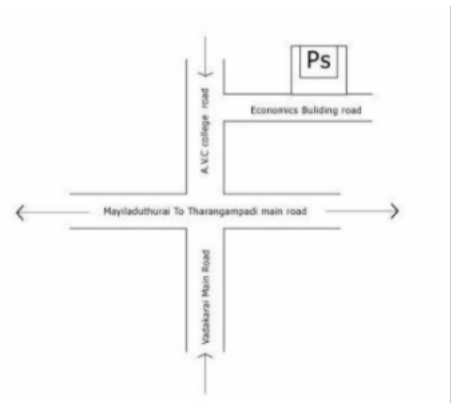

Google Map View

Polling Station Building Front View

Polling Station Front View

Cad View

Key MAP View

1	NCC1229343	பெயர் : நடராஜன் தந்தையின் பெயர்: வாசுதேவன் வீட்டு எண் : 1 வயது : 80 பாலினம் : ஆண்	Photo is available	2	NCC0664961	பெயர் : நடராஜன் - தந்தையின் பெயர்: கிருஷ்ணமூர்த்தி - வீட்டு எண் : 1 வயது : 76 பாலினம் : ஆண்	Photo is available	3	NCC0960245	பெயர் : கலியமூர்த்தி - தந்தையின் பெயர்: கோவிந்தசாமி - வீட்டு எண் : 1 வயது : 70 பாலினம் : ஆண்	Photo is available
4	NCC0664979	பெயர் : ஹேமா - கணவர் பெயர்: நடராஜன் - வீட்டு எண் : 1 வயது : 68 பாலினம் : பெண்	Photo is available	5	NCC1017706	பெயர் : செல்வநாயகி - கணவர் பெயர்: கருணாநிதி - வீட்டு எண் : 1 வயது : 54 பாலினம் : பெண்	Photo is available	6	NCC0755306	பெயர் : சாந்தி - தந்தையின் பெயர்: ராமமூர்த்தி - வீட்டு எண் : 1 வயது : 48 பாலினம் : பெண்	Photo is available
7	NCC0755439	பெயர் : ரேவதி - கணவர் பெயர்: ஜெயக்குமார் - வீட்டு எண் : 1 வயது : 41 பாலினம் : பெண்	Photo is available	8	NCC0892612	பெயர் : சாந்தி - கணவர் பெயர்: கிருஷ்ணப்பன் - வீட்டு எண் : 1 வயது : 39 பாலினம் : பெண்	Photo is available	9	NCC0755256	பெயர் : சத்யா - தந்தையின் பெயர்: முருகேசன் - வீட்டு எண் : 1 வயது : 33 பாலினம் : பெண்	Photo is available
10	NCC0664987	பெயர் : நாகராஜன் தந்தையின் பெயர்: நடராஜன் - வீட்டு எண் : 1 வயது : 33 பாலினம் : ஆண்	Photo is available	11	NCC0755405	பெயர் : சந்தோஷ்குமார் - தந்தையின் பெயர்: சேகர் - வீட்டு எண் : 1 வயது : 32 பாலினம் : ஆண்	Photo is available	12	NCC0755454	பெயர் : சுகன்யா - தாயின் பெயர்: செல்வி - வீட்டு எண் : 1 வயது : 32 பாலினம் : பெண்	Photo is available
13	NCC0755280	பெயர் : ராஜேஸ்வரி - தாயின் பெயர்: தனலெட்சுமி - வீட்டு எண் : 1 வயது : 31 பாலினம் : பெண்	Photo is available	14	NCC0755512	பெயர் : பிரகாஷ் - தந்தையின் பெயர்: குணாளன் - வீட்டு எண் : 1 வயது : 30 பாலினம் : ஆண்	Photo is available	15	NCC1976067	பெயர் : ஷாலினி கணவர் பெயர்: மணிகண்டன் வீட்டு எண் : 1 வயது : 26 பாலினம் : பெண்	Photo is available
16	NCC1975721	பெயர் : அனுரூபா தந்தையின் பெயர்: மேகநாதன் வீட்டு எண் : 1 வயது : 23 பாலினம் : பெண்	Photo is available	17	NCC2280626	பெயர் : மாதேஷ் மகேஷ்வரன் தந்தையின் பெயர்: மகேஷ்வரன் மகேஷ்வரன் வீட்டு எண் : 1 வயது : 19 பாலினம் : ஆண்	Photo is available	18	NCC2077816	பெயர் : பாணு கணவர் பெயர்: மேகநாதன் வீட்டு எண் : 1/1 வயது : 50 பாலினம் : பெண்	Photo is available
19	NCC0664904	பெயர் : செந்தில்குமார் - தந்தையின் பெயர்: ராஜாராமன் - வீட்டு எண் : 1A வயது : 33 பாலினம் : ஆண்	Photo is available	20	NCC1215219	பெயர் : ஷோபன் தந்தையின் பெயர்: கலைமணி வீட்டு எண் : 1ஏ வயது : 25 பாலினம் : பெண்	Photo is available	21	CXZ1758168	பெயர் : பழனிமாமன் - கணவர் பெயர்: பக்கிரி - வீட்டு எண் : 1-NA வயது : 60 பாலினம் : பெண்	Photo is available
22	NCC2013555	பெயர் : கார்த்திகா கணவர் பெயர்: ராஜேஷ் வீட்டு எண் : 2/23 வயது : 30 பாலினம் : பெண்	Photo is available	23	NCC2058170	பெயர் : சுபரீ தந்தையின் பெயர்: ஏகாம்பரம் வீட்டு எண் : 2/23 வயது : 21 பாலினம் : பெண்	Photo is available	24	NCC2181048	பெயர் : ஆதித்யன் க தாயின் பெயர்: ஹாஜிரா வீட்டு எண் : 2/23 வயது : 20 பாலினம் : ஆண்	Photo is available
25	NCC2058006	பெயர் : ஜனனி தந்தையின் பெயர்: ஜவகர் வீட்டு எண் : 2/35 வயது : 22 பாலினம் : பெண்	Photo is available	26	NCC1150291	பெயர் : ஆனந்தி - கணவர் பெயர்: சேகர் - வீட்டு எண் : 2-71A வயது : 33 பாலினம் : பெண்	Photo is available	27	NCC1017649	பெயர் : செந்தில்குமார் - தந்தையின் பெயர்: சேகர் - வீட்டு எண் : 2-99 வயது : 38 பாலினம் : ஆண்	Photo is available
28	NCC0429704	பெயர் : தையநாயகி - கணவர் பெயர்: கல்யாணசுந்தரம் - வீட்டு எண் : 3 வயது : 69 பாலினம் : பெண்	Photo is available	29	NCC0332395	பெயர் : நாகலெட்சுமி - கணவர் பெயர்: செந்தில் - வீட்டு எண் : 3 வயது : 46 பாலினம் : பெண்	Photo is available	30	NCC0828301	பெயர் : செந்தில் - தந்தையின் பெயர்: நாகராஜன் - வீட்டு எண் : 3 வயது : 46 பாலினம் : ஆண்	Photo is available