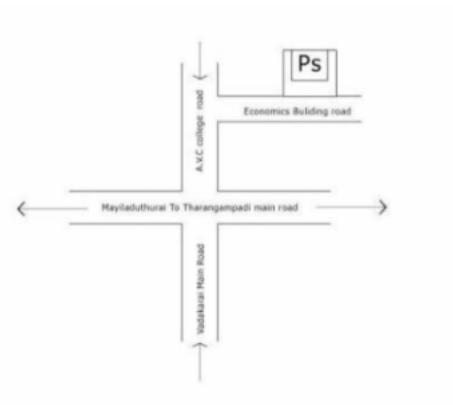

Key MAP View