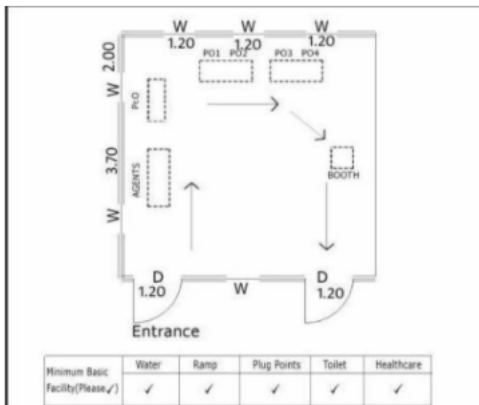

Google Map View

Polling Station Building Front View

Polling Station Front View

Cad View

Key MAP View

1	NCC2119709	பெயர் : நர்மதா பாரதி கணவர் பெயர்: பாரதி வீட்டு எண் : 1/205 பி வயது : 26 பாலினம் : பெண்	Photo is available	2	NCC2077303	பெயர் : காந்தி கணவர் பெயர்: கலியபெருமாள் வீட்டு எண் : 2/8 வயது : 40 பாலினம் : பெண்	Photo is available	3	NCC2261485	பெயர் : ஜோதிராணி தந்தையின் பெயர்: ஆறுமுகம் வீட்டு எண் : 2/10 வயது : 50 பாலினம் : பெண்	Photo is available
4	NCC2053437	பெயர் : ஆனந்தி நடராஜன் கணவர் பெயர்: சந்திரசேகரன் வீட்டு எண் : 2/15 வயது : 32 பாலினம் : பெண்	Photo is available	5	YVR0079392	பெயர் : ராதிகா - தந்தையின் பெயர்: கலியபெருமாள் - வீட்டு எண் : 2/21 வயது : 42 பாலினம் : பெண்	Photo is available	6	NCC2188951	பெயர் : முத்துலட்சுமி கணவர் பெயர்: செல்வா கணவர் வீட்டு எண் : 2/38 வயது : 25 பாலினம் : பெண்	Photo is available
7	NCC2112118	பெயர் : அனிதா சிவா கணவர் பெயர்: சிவா வீட்டு எண் : 2/46 வயது : 34 பாலினம் : பெண்	Photo is available	8	NCC2110849	பெயர் : வித்யா கணவர் பெயர்: ராஜாஜி வீட்டு எண் : 2/47 வயது : 31 பாலினம் : பெண்	Photo is available	9	NFS0015966	பெயர் : சமதி - கணவர் பெயர்: மணிகண்டன் - வீட்டு எண் : 2/66 வயது : 43 பாலினம் : பெண்	Photo is available
10	NCC2077279	பெயர் : மணிபாலா தந்தையின் பெயர்: முருகன் வீட்டு எண் : 2/69 ஏ வயது : 21 பாலினம் : ஆண்	Photo is available	11	NCC1884881	பெயர் : பிரியங்கா தந்தையின் பெயர்: நடராஜன் வீட்டு எண் : 2/79 வயது : 30 பாலினம் : பெண்	Photo is available	12	NCC0429878	பெயர் : பிரபாகரன் - தந்தையின் பெயர்: ரவி - வீட்டு எண் : 3 வயது : 33 பாலினம் : ஆண்	Photo is available
13	CXZ2984011	பெயர் : சங்கீதா விஜயகுமார் கணவர் பெயர்: விஜயகுமார் வீட்டு எண் : 3-76 வயது : 45 பாலினம் : பெண்	Photo is available	14	NCC0037598	பெயர் : வேணுகோபால் - தந்தையின் பெயர்: வில்வநாதன் - வீட்டு எண் : 3-174 வயது : 52 பாலினம் : ஆண்	Photo is available	15	NCC0037606	பெயர் : தையல்நாயகி - கணவர் பெயர்: வேணுகோபால் - வீட்டு எண் : 3-174 வயது : 51 பாலினம் : பெண்	Photo is available
16	NCC1181049	பெயர் : விக்னேஷ்வர் வேணுகோபால் தந்தையின் பெயர்: வேணுகோபால் வீட்டு எண் : 3/174 வயது : 27 பாலினம் : ஆண்	Photo is available	17	NCC1884790	பெயர் : அகல்யா தந்தையின் பெயர்: வேணுகோபால் வீட்டு எண் : 3/174 வயது : 26 பாலினம் : பெண்	Photo is available	18	CXZ1010578	பெயர் : பான்டியன் - தந்தையின் பெயர்: சொக்கலிங்கம் - வீட்டு எண் : 3-175 வயது : 64 பாலினம் : ஆண்	Photo is available
19	CXZ1759935	பெயர் : பார்வதி - கணவர் பெயர்: பான்டியன் - வீட்டு எண் : 3-175 வயது : 58 பாலினம் : பெண்	Photo is available	20	NCC1884683	பெயர் : கௌரிசங்கரி தந்தையின் பெயர்: மனோகரன் வீட்டு எண் : 3/175 வயது : 24 பாலினம் : ஆண்	Photo is available	21	CXZ1759711	பெயர் : மனோகரன் - தந்தையின் பெயர்: சொக்கலிங்கம் - வீட்டு எண் : 3-175-1 வயது : 60 பாலினம் : ஆண்	Photo is available
22	CXZ1759729	பெயர் : சாந்தி - கணவர் பெயர்: மனோகரன் - வீட்டு எண் : 3-175-1 வயது : 45 பாலினம் : பெண்	Photo is available	23	NCC2204915	பெயர் : பெருமாள் தந்தையின் பெயர்: ரெங்கநாதன் வீட்டு எண் : 3/176 வயது : 67 பாலினம் : ஆண்	Photo is available	24	CXZ1042712	பெயர் : தமிழரசி - கணவர் பெயர்: பன்னீர்செல்வம் - வீட்டு எண் : 3-176 வயது : 65 பாலினம் : பெண்	Photo is available
25	NCC0037622	பெயர் : உமாதேவி - கணவர் பெயர்: பெருமாள் - வீட்டு எண் : 3-176 வயது : 54 பாலினம் : பெண்	Photo is available	26	CXZ2984003	பெயர் : பான்டியன் - தந்தையின் பெயர்: பன்னீர்செல்வம் - வீட்டு எண் : 3/176 வயது : 41 பாலினம் : ஆண்	Photo is available	27	NCC0914341	பெயர் : அவினாஷ் - தந்தையின் பெயர்: பெருமாள் - வீட்டு எண் : 3/176 வயது : 31 பாலினம் : ஆண்	Photo is available
# 28	NCC1191436	பெயர் : அருண் குமார் பெருமாள் தாயின் பெயர்: உமாதேவி வீட்டு எண் : 3/176 வயது : 28 பாலினம் : ஆண்	Photo is available	29	NCC2181741	பெயர் : ராஜேஸ்வரி தாயின் பெயர்: உமாதேவி பெருமாள் வீட்டு எண் : 3/176 வயது : 20 பாலினம் : பெண்	Photo is available	30	CXZ1759646	பெயர் : கிளாமன்ட் - தந்தையின் பெயர்: ஜோஸ்பின் - வீட்டு எண் : 3-178 வயது : 60 பாலினம் : ஆண்	Photo is available