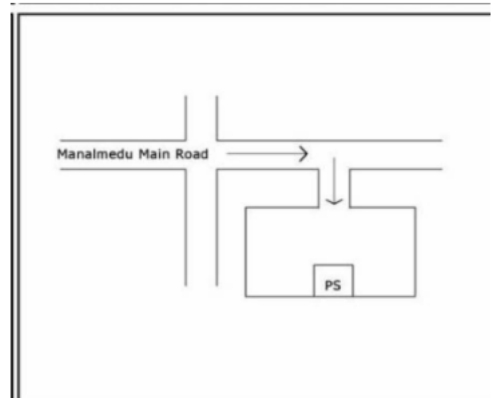

Cad View

Key MAP View