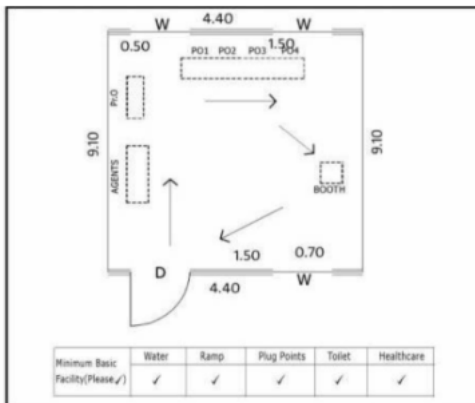

Google Map View

Polling Station Building Front View

Polling Station Front View

Cad View

Key MAP View

சட்டமன்றத் தொகுதியின் எண் மற்றும் பெயர் : 161-மயிலாடுதுறை  
பிரிவு எண் மற்றும் பெயர் 1-மன்னம்பந்தல் (வ.கி) மற்றும் (ஊ), வடக்குத்தெரு வார்டு:4