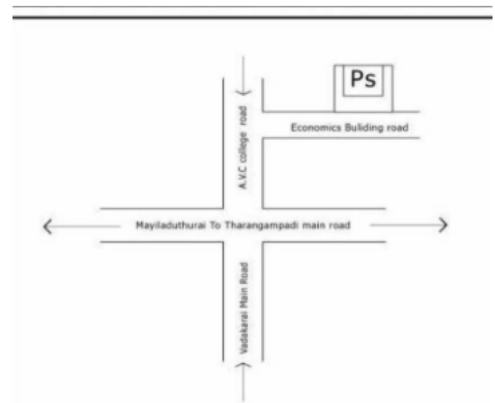

Google Map View

Polling Station Building Front View

Polling Station Front View

Cad View

Key MAP View

சட்டமன்றத் தொகுதியின் எண் மற்றும் பெயர் : 161-மயிலாடுதுறை  
பிரிவு எண் மற்றும் பெயர் 1-மன்னம்பந்தல் (வ.கி) மற்றும் (ஊ), வடக்குத்தெரு வார்டு:4