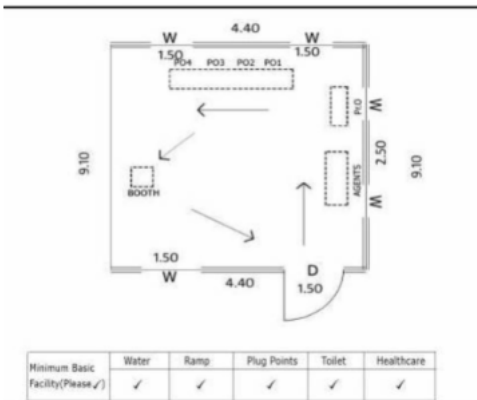

Cad View

Key MAP View