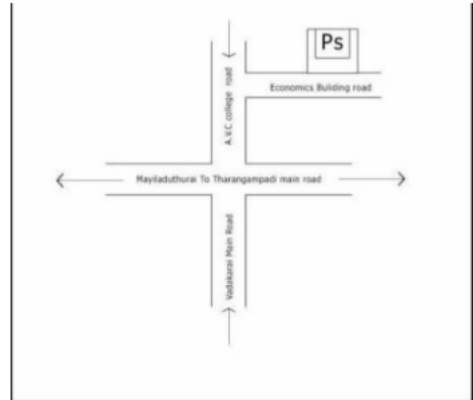

Cad View

Key MAP View