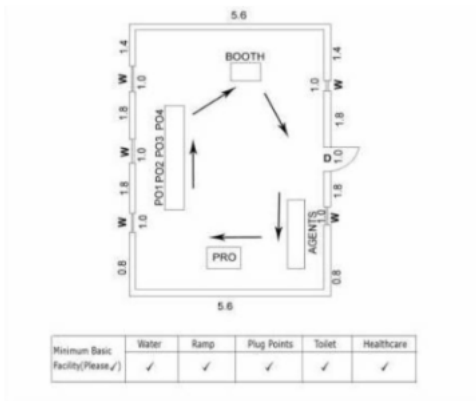

Google Map View

Polling Station Building Front View

Polling Station Front View

Cad View

Key MAP View

சட்டமன்றத் தொகுதியின் எண் மற்றும் பெயர் : 161-மயிலாடுதுறை மற்றும் பெயர் : 1-மயிலாடுதுறை (ந), கூறைநாடு காவேரிகரைத் தெரு வார்டு:1