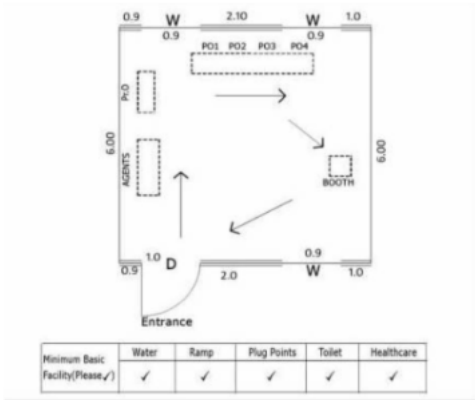

வாக்காளர் பதிவு அலுவலரின்
கையொப்பம்

Nazri Naksha

Google Map View

Polling Station Building Front View

Polling Station Front View

Cad View

Key MAP View

சட்டமன்றத் தொகுதியின் எண் மற்றும் பெயர் : 161-மயிலாடுதுறை
பிரிவு எண் மற்றும் பெயர் 1-மணல்மேடு (பே), எஸ்.எச்.எம் காலனி வார்டு:8