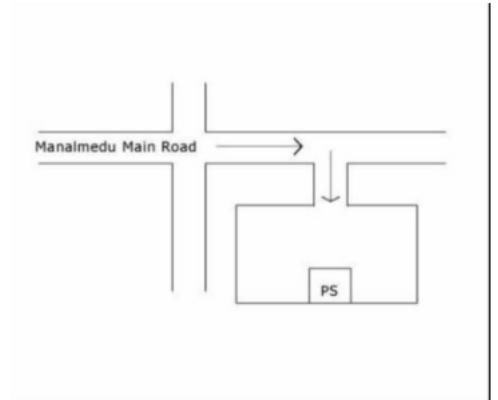

வாக்காளர் பதிவு அலுவலரின்
கையொப்பம்

Nazri Naksha

Google Map View

Polling Station Building Front View

Polling Station Front View

Cad View

Key MAP View

சட்டமன்றத் தொகுதியின் எண் மற்றும் பெயர் : 161-மயிலாடுதுறை
பிரிவு எண் மற்றும் பெயர் 1-மணல்மேடு (பே), எஸ்.எச்.எம் காலனி வார்டு:8