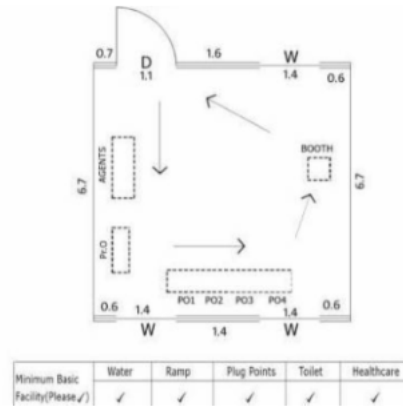

Google Map View

Polling Station Building Front View

Polling Station Front View

Cad View

Key MAP View

சட்டமன்றத் தொகுதியின் எண் மற்றும் பெயர் : 161-மயிலாடுதுறை
பிரிவு எண் மற்றும் பெயர் 1-மயிலாடுதுறை (ந), திருஇந்தளூர் சன்னதி வார்டு:2