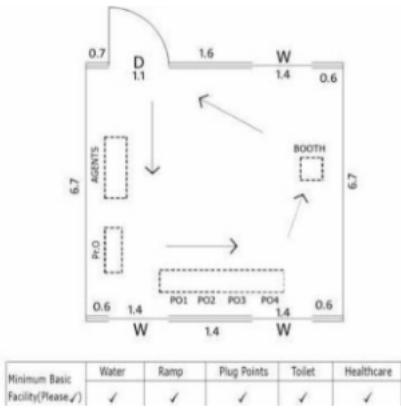

Google Map View

Polling Station Building Front View

Polling Station Front View

Cad View

Key MAP View

சட்டமன்றத் தொகுதியின் எண் மற்றும் பெயர் : 161-மயிலாடுதுறை
பிரிவு எண் மற்றும் பெயர் 1-மயிலாடுதுறை (ந), திருஇந்தளூர் சன்னதி வார்டு:2