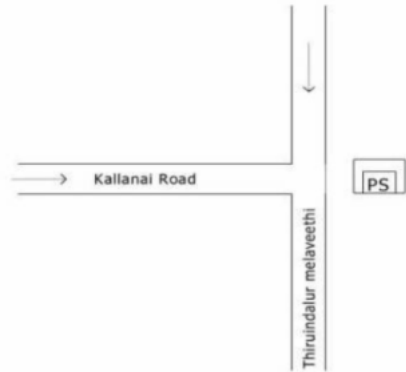

Key MAP View