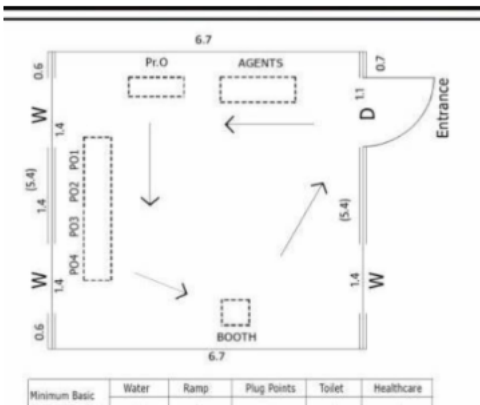

Google Map View

Polling Station Building Front View

Polling Station Front View

Cad View

Key MAP View

1 பெயர் : ஆர் மணிகண்டன் - தந்தையின் பெயர்: ரவி - வீட்டு எண் : 1-3 வயது : 30 பாலினம் : ஆண்	NCC0760371 Photo is available	2 பெயர் : பங்கஜுவல்லி கணவர் பெயர்: சிங்காரம் வீட்டு எண் : 1/43 வயது : 72 பாலினம் : பெண்	NCC2212660 Photo is available	3 பெயர் : தீனதயாளன் தந்தையின் பெயர்: ரத்தினம் வீட்டு எண் : 1/43 வயது : 26 பாலினம் : ஆண்	NCC1832930 Photo is available
4 பெயர் : கணேசன் - தந்தையின் பெயர்: சின்னதம்பி - வீட்டு எண் : 2 வயது : 51 பாலினம் : ஆண்	NCC0209601 Photo is available	5 பெயர் : அகிலா தந்தையின் பெயர்: சுரேஷ் குமார் வீட்டு எண் : 2/3 வயது : 38 பாலினம் : பெண்	NCC1188002 Photo is available	6 பெயர் : ஜீவா கணவர் பெயர்: கல்யாணசுந்தரம் வீட்டு எண் : 2ப/9ஏ வயது : 33 பாலினம் : பெண்	NCC2247963 Photo is available
7 பெயர் : கலியமூர்த்தி - தந்தையின் பெயர்: ராஜாங்கம் - வீட்டு எண் : 3-35 வயது : 70 பாலினம் : ஆண்	NCC0209353 Photo is available	8 பெயர் : உதயகுமார் - தந்தையின் பெயர்: கலியமூர்த்தி - வீட்டு எண் : 3-35 வயது : 38 பாலினம் : ஆண்	NCC0209866 Photo is available	9 பெயர் : ஜானகி - கணவர் பெயர்: சுந்தரமூர்த்தி - வீட்டு எண் : 4 வயது : 47 பாலினம் : பெண்	NCC0398032 Photo is available
10 பெயர் : திருஞானம் தந்தையின் பெயர்: சந்திரசேகர் வீட்டு எண் : 4 வயது : 19 பாலினம் : ஆண்	NCC2257095 Photo is available	11 பெயர் : கலியமூர்த்தி இதரர் பெயர்: சந்திரா வீட்டு எண் : 4/352 வயது : 69 பாலினம் : ஆண்	NCC2224392 Photo is available	12 பெயர் : சந்திரா கணவர் பெயர்: கலியமூர்த்தி வீட்டு எண் : 4/352 வயது : 55 பாலினம் : பெண்	NCC2224400 Photo is available
13 பெயர் : ஆனந்தகுமார் தந்தையின் பெயர்: கலியமூர்த்தி வீட்டு எண் : 4/352 வயது : 36 பாலினம் : ஆண்	NCC2228856 Photo is available	14 பெயர் : துர்காதேவி தந்தையின் பெயர்: கலியமூர்த்தி வீட்டு எண் : 4/352 வயது : 30 பாலினம் : பெண்	NCC2224616 Photo is available	15 பெயர் : மணிகண்டன் - தந்தையின் பெயர்: நாகராஜன் - வீட்டு எண் : 4A வயது : 32 பாலினம் : ஆண்	NCC0760462 Photo is available
16 பெயர் : சுகன்யா தந்தையின் பெயர்: சுந்தரமூர்த்தி வீட்டு எண் : 4-ஏ வயது : 22 பாலினம் : பெண்	NCC2030435 Photo is available	17 பெயர் : ராஜலக்ஷ்மி தந்தையின் பெயர்: சுந்தரமூர்த்தி வீட்டு எண் : 4/ஏ வயது : 21 பாலினம் : பெண்	NCC2212652 Photo is available	18 பெயர் : அகிலன் - தந்தையின் பெயர்: தமிழாணந்தன் - வீட்டு எண் : 5 வயது : 46 பாலினம் : ஆண்	NCC0528323 Photo is available
19 பெயர் : சுரேஷ்குமார் - தந்தையின் பெயர்: உத்திராபதி - வீட்டு எண் : 5 வயது : 44 பாலினம் : ஆண்	CXZ3076676 Photo is available	20 பெயர் : சுபாஷினி - கணவர் பெயர்: அகிலன் - வீட்டு எண் : 5 வயது : 41 பாலினம் : பெண்	NCC0528380 Photo is available	21 பெயர் : விஜயலெட்சுமி - கணவர் பெயர்: மாதவன் - வீட்டு எண் : 5 வயது : 36 பாலினம் : பெண்	NCC0896928 Photo is available
22 பெயர் : கல்பனா - கணவர் பெயர்: சிவசுப்பிரமணியன் - வீட்டு எண் : 8-4 வயது : 36 பாலினம் : பெண்	NCC1020627 Photo is available	23 பெயர் : குமார் - தந்தையின் பெயர்: குருநாதன் - வீட்டு எண் : 9 வயது : 52 பாலினம் : ஆண்	NCC0209163 Photo is available	24 பெயர் : சரவணன் - தந்தையின் பெயர்: சம்மந்தம் - வீட்டு எண் : 9 வயது : 50 பாலினம் : ஆண்	CXZ4993762 Photo is available
25 பெயர் : அப்பு - தந்தையின் பெயர்: அங்கமுத்து - வீட்டு எண் : 9 வயது : 49 பாலினம் : ஆண்	CXZ3586237 Photo is available	26 பெயர் : பிரியா - கணவர் பெயர்: சரவணன் - வீட்டு எண் : 9 வயது : 48 பாலினம் : பெண்	CXZ4993770 Photo is available	27 பெயர் : லெட்சுமி - கணவர் பெயர்: அப்பு - வீட்டு எண் : 9 வயது : 45 பாலினம் : பெண்	CXZ3586229 Photo is available
28 பெயர் : சரண்யா கணவர் பெயர்: கணேஷ் குமார் வீட்டு எண் : 9/6-24 வயது : 34 பாலினம் : பெண்	NCC1262880 Photo is available	29 பெயர் : மணிகண்டன் - தந்தையின் பெயர்: ஏழுமலை - வீட்டு எண் : 9-19 வயது : 35 பாலினம் : ஆண்	NCC0669218 Photo is available	30 பெயர் : அருணா - தந்தையின் பெயர்: அண்ணாமலை - வீட்டு எண் : 9-19 வயது : 32 பாலினம் : பெண்	NCC0760686 Photo is available