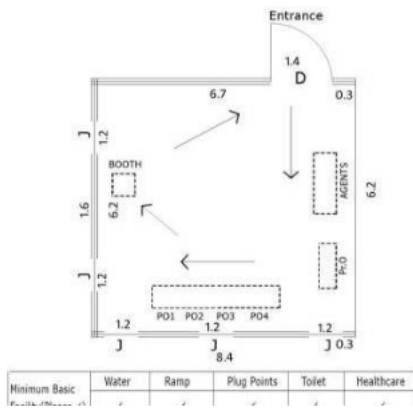

Google Map View

Polling Station Building Front View

ELEVATION

Polling Station Front View

Cad View

Key MAP View

1 பெயர் : குழந்தை நாதன் - தந்தையின் பெயர்: குருமூர்த்தி - வீட்டு எண் : 1 வயது : 38 பாலினம் : ஆண்	NCC0336677 Photo is available	S 2 பெயர் : ஞா தூர்கா கணவர் பெயர்: ஞானசேகரன் வீட்டு எண் : 1 வயது : 35 பாலினம் : பெண்	NCC0336438 Photo is available	3 பெயர் : முத்து தந்தையின் பெயர்: தங்கவேல் வீட்டு எண் : 4 வயது : 49 பாலினம் : ஆண்	NCC2138097 Photo is available
4 பெயர் : இளையபாரதி தந்தையின் பெயர்: சேகர் வீட்டு எண் : 5/2 வயது : 27 பாலினம் : ஆண்	NCC2065324 Photo is available	5 பெயர் : ரவிச்சந்திரன் - தந்தையின் பெயர்: முத்து - வீட்டு எண் : 6 வயது : 56 பாலினம் : ஆண்	NCC0669531 Photo is available	6 பெயர் : இந்திரா - கணவர் பெயர்: ரவிச்சந்திரன் - வீட்டு எண் : 6 வயது : 47 பாலினம் : பெண்	NCC0669549 Photo is available
7 பெயர் : கௌதம் - தந்தையின் பெயர்: ரவிசந்திரன் - வீட்டு எண் : 8-1 வயது : 33 பாலினம் : ஆண்	NCC0528950 Photo is available	8 பெயர் : ஐஸ்வரியா தந்தையின் பெயர்: எத்திராஜ் வீட்டு எண் : 8/3 வயது : 26 பாலினம் : பெண்	NCC1244094 Photo is available	9 பெயர் : தீபக் குமார் தாயின் பெயர்: வேதவல்லி வீட்டு எண் : 13 வயது : 25 பாலினம் : ஆண்	NCC1244102 Photo is available
10 பெயர் : கிருஷ்ணமூர்த்தி - தந்தையின் பெயர்: சடகோபால் - வீட்டு எண் : 18 வயது : 62 பாலினம் : ஆண்	NCC1020742 Photo is available	11 பெயர் : சுகுணா - கணவர் பெயர்: கிருஷ்ணமூர்த்தி - வீட்டு எண் : 18 வயது : 51 பாலினம் : பெண்	NCC1020718 Photo is available	12 பெயர் : செளமியா க கணவர் பெயர்: கலைச்செல்வன் - வீட்டு எண் : 23A வயது : 45 பாலினம் : பெண்	NCC0963017 Photo is available
13 பெயர் : வீர ரத்தினகுமார் - தந்தையின் பெயர்: ஷண்முகம் - வீட்டு எண் : 23A-3-1 வயது : 59 பாலினம் : ஆண்	NCC0132142 Photo is available	14 பெயர் : லலிதா - கணவர் பெயர்: ஜோதிவேல் - வீட்டு எண் : 24-2 வயது : 57 பாலினம் : பெண்	NCC1544097 Photo is available	15 பெயர் : செல்லம்மாள் - கணவர் பெயர்: கிருஷ்ணமூர்த்தி - வீட்டு எண் : 24-3 வயது : 72 பாலினம் : பெண்	NCC1544113 Photo is available
16 பெயர் : கணேசன் - தந்தையின் பெயர்: தங்கவேல் - வீட்டு எண் : 24-3 வயது : 52 பாலினம் : ஆண்	CXZ3063237 Photo is available	17 பெயர் : பாக்கியலெட்சுமி - தந்தையின் பெயர்: இராஜபாண்டியன் - வீட்டு எண் : 24-3 வயது : 38 பாலினம் : பெண்	NCC0042606 Photo is available	18 பெயர் : சந்தோஷ்குமார் - தந்தையின் பெயர்: இராஜபாண்டியன் - வீட்டு எண் : 24-3 வயது : 37 பாலினம் : ஆண்	NCC0042630 Photo is available
19 பெயர் : கிருஷ்ணவேணி - கணவர் பெயர்: கண்ணன் - வீட்டு எண் : 24-4 வயது : 60 பாலினம் : பெண்	NCC1544139 Photo is available	20 பெயர் : சூரியா - கணவர் பெயர்: பிரபாகரன் - வீட்டு எண் : 24-4 வயது : 37 பாலினம் : பெண்	NCC0210310 Photo is available	21 பெயர் : பிரபாகரன் - தந்தையின் பெயர்: கிருஷ்ணமூர்த்தி - வீட்டு எண் : 24-7 வயது : 41 பாலினம் : ஆண்	CXZ4994232 Photo is available
22 பெயர் : ராஜீ - தந்தையின் பெயர்: பக்கிரிசாமி - வீட்டு எண் : 24-8 வயது : 67 பாலினம் : ஆண்	CXZ4959235 Photo is available	23 பெயர் : செல்வி - கணவர் பெயர்: ராஜு - வீட்டு எண் : 24-8 வயது : 56 பாலினம் : பெண்	CXZ4994240 Photo is available	24 பெயர் : சித்ரா - கணவர் பெயர்: இளங்கோவன் - வீட்டு எண் : 24-8 வயது : 34 பாலினம் : பெண்	NCC0830554 Photo is available
25 பெயர் : நிவேதா - கணவர் பெயர்: சேகர் - வீட்டு எண் : 24-8 வயது : 29 பாலினம் : பெண்	NCC0897017 Photo is available	26 பெயர் : சுசிதா தந்தையின் பெயர்: சேகர் வீட்டு எண் : 24/8 வயது : 24 பாலினம் : பெண்	NCC1874312 Photo is available	27 பெயர் : சங்கர் - தந்தையின் பெயர்: பாலசுப்பிரமணியன் - வீட்டு எண் : 24-9 வயது : 44 பாலினம் : ஆண்	NCC0336610 Photo is available
28 பெயர் : ராசாத்தி - கணவர் பெயர்: சங்கர் - வீட்டு எண் : 24-9 வயது : 43 பாலினம் : பெண்	NCC0336768 Photo is available	29 பெயர் : சிவசுபரி - தந்தையின் பெயர்: ஜோதிவேல் - வீட்டு எண் : 24-10 வயது : 34 பாலினம் : ஆண்	NCC0336685 Photo is available	30 பெயர் : கார்த்திகா - தந்தையின் பெயர்: ஜெயராமன் - வீட்டு எண் : 24/10 வயது : 30 பாலினம் : பெண்	SGB0715276 Photo is available