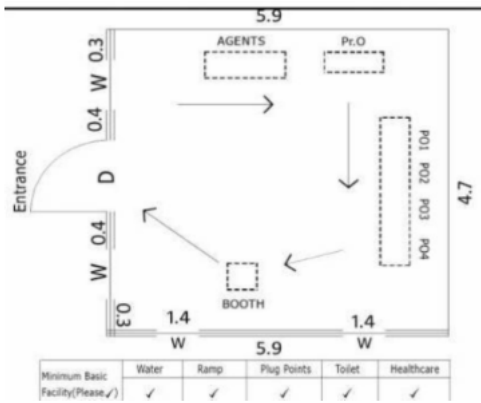

வாக்காளர் பதிவு அலுவலரின்
கையொப்பம்

Nazri Naksha

Google Map View

Polling Station Building Front View

Polling Station Front View

Cad View

Key MAP View

| | | | | | |
|---|----------------------------------|--|----------------------------------|---|----------------------------------|
| 1 பெயர் : தெளலத்பேகம் - கணவர் பெயர்: நஜிமுதீன் - வீட்டு எண் : 1/295 வயது : 33 பாலினம் : பெண் | CXZ4997482 Photo is available | 2 பெயர் : ராமன் - தந்தையின் பெயர்: கிருஷ்ணமூர்த்தி - வீட்டு எண் : 3 வயது : 75 பாலினம் : ஆண் | NCC1831205 Photo is available | 3 பெயர் : சரவணன் தந்தையின் பெயர்: குணசேகர் வீட்டு எண் : 4 வயது : 28 பாலினம் : ஆண் | NCC1873561 Photo is available |
| 4 பெயர் : ஹரிணி தந்தையின் பெயர்: ரமேஷ் வீட்டு எண் : 4,ஓஅ/1 வயது : 34 பாலினம் : பெண் | NCC1873512 Photo is available | 5 பெயர் : சிராஜுதீன் தந்தையின் பெயர்: சிகாபுதீன் வீட்டு எண் : 05 வயது : 50 பாலினம் : ஆண் | NCC1989326 Photo is available | 6 பெயர் : ஷர்மிளாபாணு கணவர் பெயர்: சிராஜுதீன் வீட்டு எண் : 05 வயது : 38 பாலினம் : பெண் | NCC1201029 Photo is available |
| 7 பெயர் : ஜானகிராமன் - இதரர் பெயர்: ராமசாமி - வீட்டு எண் : 7 வயது : 71 பாலினம் : ஆண் | NCC1831213 Photo is available | 8 பெயர் : இந்திரா - கணவர் பெயர்: மோகன் - வீட்டு எண் : 7 வயது : 69 பாலினம் : பெண் | NCC0533364 Photo is available | 9 பெயர் : சாவித்திரி - இதரர் பெயர்: ஜானகிராமன் - வீட்டு எண் : 7 வயது : 64 பாலினம் : பெண் | NCC1831221 Photo is available |
| 10 பெயர் : ராஜாராமன் - இதரர் பெயர்: ராமசாமி - வீட்டு எண் : 7 வயது : 63 பாலினம் : ஆண் | NCC1831239 Photo is available | 11 பெயர் : கிருஷ்ணமூர்த்தி - இதரர் பெயர்: ராமசாமி - வீட்டு எண் : 7 வயது : 61 பாலினம் : ஆண் | NCC1831247 Photo is available | 12 பெயர் : இந்திராணி - இதரர் பெயர்: ராஜாராமன் - வீட்டு எண் : 7 வயது : 59 பாலினம் : பெண் | NCC1831262 Photo is available |
| 13 பெயர் : லெட்சுமணன் - தந்தையின் பெயர்: ராமசாமி - வீட்டு எண் : 7 வயது : 58 பாலினம் : ஆண் | NCC1831270 Photo is available | 14 பெயர் : கௌசல்யா - கணவர் பெயர்: கிருஷ்ணமூர்த்தி - வீட்டு எண் : 7 வயது : 53 பாலினம் : பெண் | NCC0533307 Photo is available | 15 பெயர் : விமலா - தந்தையின் பெயர்: ராமமூர்த்தி - வீட்டு எண் : 7 வயது : 45 பாலினம் : பெண் | CXZ4890273 Photo is available |
| 16 பெயர் : கமலாம்பிகை - தந்தையின் பெயர்: ராஜாராமன் - வீட்டு எண் : 7 வயது : 33 பாலினம் : பெண் | NCC0831594 Photo is available | 17 பெயர் : சாருபிரியா தந்தையின் பெயர்: கிருஷ்ணமூர்த்தி வீட்டு எண் : 7 வயது : 29 பாலினம் : பெண் | NCC1270008 Photo is available | 18 பெயர் : ரஞ்சித் குமார் தந்தையின் பெயர்: கிருஷ்ணமூர்த்தி வீட்டு எண் : 7 வயது : 25 பாலினம் : ஆண் | NCC1269992 Photo is available |
| 19 பெயர் : தங்கம் - கணவர் பெயர்: ரவி - வீட்டு எண் : 9 வயது : 54 பாலினம் : பெண் | CXZ4890315 Photo is available | 20 பெயர் : அன்னபூரணி - தந்தையின் பெயர்: பாலன் - வீட்டு எண் : 9 வயது : 53 பாலினம் : பெண் | CXZ4890331 Photo is available | 21 பெயர் : சலாவுதின் - தந்தையின் பெயர்: நஜிமுதீன் - வீட்டு எண் : 9 வயது : 46 பாலினம் : ஆண் | CXZ3067105 Photo is available |
| 22 பெயர் : மணிகண்டன் - தந்தையின் பெயர்: ரவி - வீட்டு எண் : 9 வயது : 43 பாலினம் : ஆண் | CXZ4890323 Photo is available | 23 பெயர் : ரஸலிமா - கணவர் பெயர்: சலாஹுதீன் - வீட்டு எண் : 9 வயது : 41 பாலினம் : பெண் | CXZ4997466 Photo is available | 24 பெயர் : ஹலிகோவிந்தன் தந்தையின் பெயர்: கிரி வீட்டு எண் : 9/6ஏ வயது : 28 பாலினம் : ஆண் | NCC1962372 Photo is available |
| 25 பெயர் : செந்தில் - தந்தையின் பெயர்: கல்யாணம்பிள்ளை - வீட்டு எண் : 9-7 வயது : 57 பாலினம் : ஆண் | NCC0046102 Photo is available | 26 பெயர் : நாகலெட்சுமி - கணவர் பெயர்: செந்தில் - வீட்டு எண் : 9-7 வயது : 51 பாலினம் : பெண் | NCC0046110 Photo is available | 27 பெயர் : சுரேஷ் தந்தையின் பெயர்: ஆறுமுகம் வீட்டு எண் : 10சி வயது : 71 பாலினம் : ஆண் | NCC1873462 Photo is available |
| 28 பெயர் : சாந்தி கணவர் பெயர்: சுரேஷ் வீட்டு எண் : 10சி வயது : 46 பாலினம் : பெண் | NCC1873488 Photo is available | 29 பெயர் : மோனிஷா - தந்தையின் பெயர்: மோகன்தாஸ் - வீட்டு எண் : 11 வயது : 30 பாலினம் : பெண் | SYK0598391 Photo is available | 30 பெயர் : தமிழரசன் - தந்தையின் பெயர்: சம்மந்தம் - வீட்டு எண் : 12 வயது : 71 பாலினம் : ஆண் | NCC1831296 Photo is available |