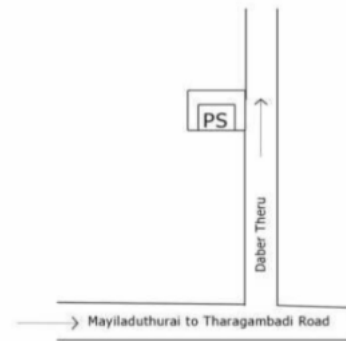

Google Map View

Polling Station Building Front View

ELEVATION

Polling Station Front View

Cad View

Minimum Basic Facility(Please ✓)	Water	Ramp	Plug Points	Toilet	Healthcare
	✓	✓	✓	✓	✓

Key MAP View

1 பெயர் : சோமசுந்தரம் - தந்தையின் பெயர்: சுந்தரேசன் - வீட்டு எண் : 1 வயது : 68 பாலினம் : ஆண்	NCC1557040 Photo is available	2 பெயர் : சொர்க்காளீஸ்வரன் - தந்தையின் பெயர்: சிவானந்தம் - வீட்டு எண் : 4 வயது : 49 பாலினம் : ஆண்	NCC0832527 Photo is available	3 பெயர் : சாந்தி கணவர் பெயர்: சொர்க்காளீஸ்வரன் வீட்டு எண் : 4 வயது : 42 பாலினம் : பெண்	NCC1224286 Photo is available
4 பெயர் : பாணு - கணவர் பெயர்: ராமலிங்கம் - வீட்டு எண் : 7 வயது : 74 பாலினம் : பெண்	NCC1557057 Photo is available	5 பெயர் : ஆனந்தன் பரவசன் - தந்தையின் பெயர்: சோமசுந்தரம் - வீட்டு எண் : 7B வயது : 33 பாலினம் : ஆண்	NCC0899567 Photo is available	6 பெயர் : ராஜசௌந்தரமணி தந்தையின் பெயர்: ராஜாரத்தினம் வீட்டு எண் : 7C வயது : 38 பாலினம் : பெண்	NCC1268937 Photo is available
7 பெயர் : நாகநாதன் தந்தையின் பெயர்: சந்தானம் வீட்டு எண் : 7E வயது : 58 பாலினம் : ஆண்	DBL4892196 Photo is available	8 பெயர் : லதா தந்தையின் பெயர்: நாகநாதன் வீட்டு எண் : 7E வயது : 52 பாலினம் : பெண்	DBL4891750 Photo is available	# 9 பெயர் : பூநீராம் நா தந்தையின் பெயர்: நாகநாதன் வீட்டு எண் : 7இ வயது : 24 பாலினம் : ஆண்	NCC1890151 Photo is available
# 10 பெயர் : கிருஷ்ணசாமி கந்தசாமி தந்தையின் பெயர்: சு கந்தசாமி வீட்டு எண் : 7 எஃப் வயது : 58 பாலினம் : ஆண்	NCC2098630 Photo is available	11 பெயர் : பத்மாவதி கிருஷ்ணசாமி கணவர் பெயர்: கிருஷ்ணசாமி கந்தசாமி வீட்டு எண் : 7 எஃப் வயது : 52 பாலினம் : பெண்	NCC2119642 Photo is available	# 12 பெயர் : பிரதீபா விக்னேஷ் கணவர் பெயர்: விக்னேஷ் வீட்டு எண் : 7எஃப் வயது : 33 பாலினம் : பெண்	NFS1075712 Photo is available
13 பெயர் : விக்னேஷ் தந்தையின் பெயர்: கிருஷ்ணசாமி வீட்டு எண் : 7 எஃப் வயது : 30 பாலினம் : ஆண்	NCC2095255 Photo is available	14 பெயர் : மதன்காந்த் தந்தையின் பெயர்: சிவானந்தம் வீட்டு எண் : 25/9 வயது : 22 பாலினம் : ஆண்	NCC2033934 Photo is available	15 பெயர் : இந்துமதி தந்தையின் பெயர்: மூர்த்தி வீட்டு எண் : 76-9 வயது : 31 பாலினம் : பெண்	NCC1178540 Photo is available
16 பெயர் : பூநீராம் மாசிலாமணி தேசிக ஞானசம்பத் தந்தையின் பெயர்: தேசிக ஞானசம்பத் வீட்டு எண் : தருமபுரம் சாலை மேலவீதி வயது : 60 பாலினம் : ஆண்	NCC2238863 Photo is available	17 பெயர் : அமுதா கணவர் பெயர்: சிவானந்தம் வீட்டு எண் : எண்-5 வயது : 63 பாலினம் : பெண்	NCC1224310 Photo is available		