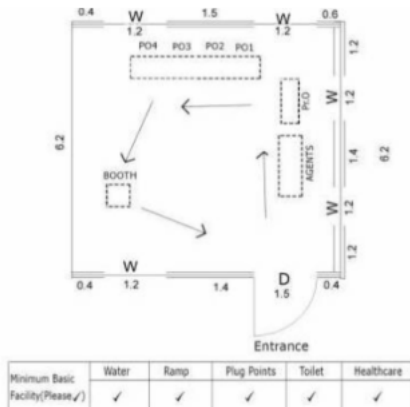

Google Map View

Polling Station Building Front View

Polling Station Front View

Cad View

Key MAP View

சட்டமன்றத் தொகுதியின் எண் மற்றும் பெயர் : 161-மயிலாடுதுறை
பிரிவு எண் மற்றும் பெயர் 1-மயிலாடுதுறை (ந), வண்டிக்காரத் தெரு வார்டு:27