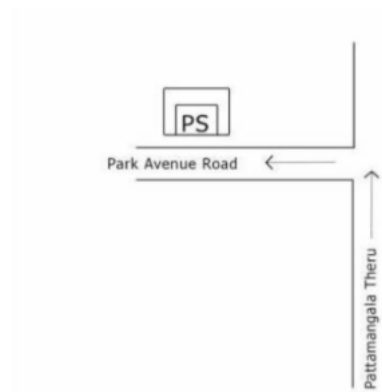

Google Map View

Polling Station Building Front View

Polling Station Front View

Cad View

Key MAP View

சட்டமன்றத் தொகுதியின் எண் மற்றும் பெயர் : 161-மயிலாடுதுறை
பிரிவு எண் மற்றும் பெயர் 1-மயிலாடுதுறை (ந), வண்டிக்காரத் தெரு வார்டு:27