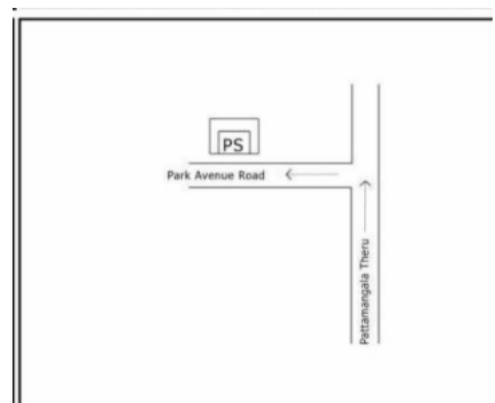

Cad View

Key MAP View