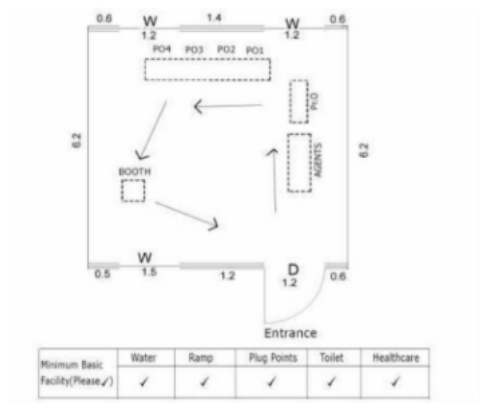

Cad View

Key MAP View