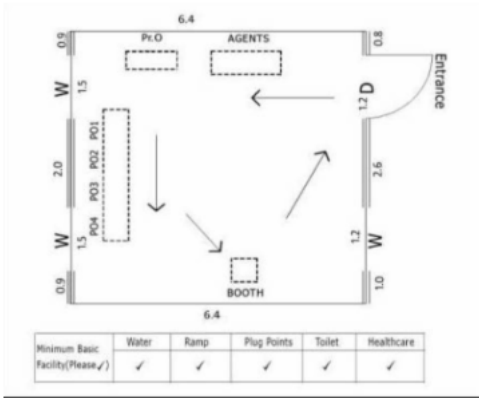

Google Map View

Polling Station Building Front View

Polling Station Front View

Cad View

Key MAP View

சட்டமன்றத் தொகுதியின் எண் மற்றும் பெயர் : 161-மயிலாடுதுறை
பிரிவு எண் மற்றும் பெயர் 1-மணல்மேடு (பே), சந்தைதோப்புத் தெரு வார்டு:7