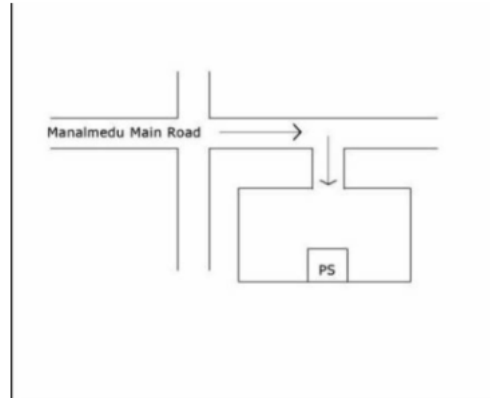

Google Map View

Polling Station Building Front View

Polling Station Front View

Cad View

Key MAP View

சட்டமன்றத் தொகுதியின் எண் மற்றும் பெயர் : 161-மயிலாடுதுறை
பிரிவு எண் மற்றும் பெயர் 1-மணல்மேடு (பே), சந்தைதோப்புத் தெரு வார்டு:7