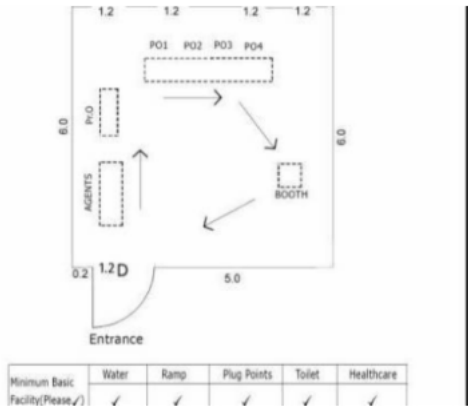

Google Map View

Polling Station Building Front View

Polling Station Front View

Cad View

Key MAP View

1 பெயர் : வெங்கட்ராமன் - தந்தையின் பெயர்: கண்ணன் - வீட்டு எண் : 1 வயது : 35 பாலினம் : ஆண் Photo is available	NCC0674598	2 பெயர் : அஸ்வின் குமார் - தந்தையின் பெயர்: சங்கர் - வீட்டு எண் : 1 வயது : 31 பாலினம் : ஆண் Photo is available	NCC0674358	3 பெயர் : பரதன் தந்தையின் பெயர்: வைத்தியநாதன் வீட்டு எண் : 2 வயது : 19 பாலினம் : ஆண் Photo is available	NCC2286011
4 பெயர் : சுப்ரமணியன் - தந்தையின் பெயர்: சொக்கலிங்கம் - வீட்டு எண் : 2-6 வயது : 73 பாலினம் : ஆண் Photo is available	NCC0052811	5 பெயர் : மோகனா கணவர் பெயர்: வைத்தியநாதன் வீட்டு எண் : 2-6 வயது : 43 பாலினம் : பெண் Photo is available	NCC1234244	6 பெயர் : மீனாட்சி தந்தையின் பெயர்: ரெங்கநாதன் வீட்டு எண் : 2/6 வயது : 22 பாலினம் : பெண் Photo is available	NCC2031953
7 பெயர் : சங்கராண்டியம்மாள் - தந்தையின் பெயர்: சொக்கலிங்கம் - வீட்டு எண் : 2A வயது : 38 பாலினம் : பெண் Photo is available	NCC1023951	8 பெயர் : சக்குபாய் - கணவர் பெயர்: கிருஷ்ணமூர்த்தி - வீட்டு எண் : 3 வயது : 66 பாலினம் : பெண் Photo is available	NCC0221036	9 பெயர் : லெட்சுமணன் - தந்தையின் பெயர்: கிருஷ்ணமூர்த்தி - வீட்டு எண் : 3 வயது : 43 பாலினம் : ஆண் Photo is available	NCC0221051
10 பெயர் : சரவணன் - தந்தையின் பெயர்: கிருஷ்ணமூர்த்தி - வீட்டு எண் : 3 வயது : 41 பாலினம் : ஆண் Photo is available	NCC0221069	11 பெயர் : நிஷாந்தி மணிகண்டன் கணவர் பெயர்: மணிகண்டன் - வீட்டு எண் : 3 வயது : 39 பாலினம் : பெண் Photo is available	NCC0221077	12 பெயர் : முத்துகுமரன் - தந்தையின் பெயர்: சுப்பிரமணியன் - வீட்டு எண் : 3 வயது : 36 பாலினம் : ஆண் Photo is available	NCC0768333
13 பெயர் : மணிகண்டன் - தந்தையின் பெயர்: கிருஷ்ணமூர்த்தி - வீட்டு எண் : 3/17 வயது : 44 பாலினம் : ஆண் Photo is available	NCC0221044	14 பெயர் : புவனேஸ்வரி கணவர் பெயர்: கார்த்திகேயன் வீட்டு எண் : 5 வயது : 46 பாலினம் : பெண் Photo is available	NCC2095859	15 பெயர் : ஈஸ்வரன் தந்தையின் பெயர்: கார்த்திகேயன் வீட்டு எண் : 5 ஏ வயது : 23 பாலினம் : ஆண் Photo is available	NCC1926914
16 பெயர் : ஜீவானந்தம் தந்தையின் பெயர்: கார்த்திகேயன் வீட்டு எண் : 5ஏ வயது : 20 பாலினம் : ஆண் Photo is available	NCC2114312	17 பெயர் : மாரிமுத்து - கணவர் பெயர்: குப்புசாமி - வீட்டு எண் : 6 வயது : 74 பாலினம் : பெண் Photo is available	NCC1576768	18 பெயர் : காந்திமதி - கணவர் பெயர்: சுப்பிரமணியன் - வீட்டு எண் : 6 வயது : 70 பாலினம் : பெண் Photo is available	NCC1576776
19 பெயர் : ரவி - தந்தையின் பெயர்: அமிர்தலிங்கம் - வீட்டு எண் : 6 வயது : 60 பாலினம் : ஆண் Photo is available	NCC1576784	20 பெயர் : அமுதா - கணவர் பெயர்: ரவி - வீட்டு எண் : 6 வயது : 56 பாலினம் : பெண் Photo is available	NCC1576800	21 பெயர் : மாலா - கணவர் பெயர்: கண்ணன் - வீட்டு எண் : 6 வயது : 53 பாலினம் : பெண் Photo is available	CXZ3068251
# 22 பெயர் : ரெங்கநாதன் கு தந்தையின் பெயர்: குப்புசாமி - வீட்டு எண் : 6 வயது : 52 பாலினம் : ஆண் Photo is available	NCC1576818	23 பெயர் : சரவணன் - தந்தையின் பெயர்: அமிர்தலிங்கம் - வீட்டு எண் : 6 வயது : 49 பாலினம் : ஆண் Photo is available	NCC1576826	24 பெயர் : திரிபுரசுந்தரி - கணவர் பெயர்: ரெங்கநாதன் - வீட்டு எண் : 6 வயது : 48 பாலினம் : பெண் Photo is available	NCC1576834
25 பெயர் : வைத்தியநாதன் - தந்தையின் பெயர்: குப்புசாமி - வீட்டு எண் : 6 வயது : 45 பாலினம் : ஆண் Photo is available	CXZ1868082	26 பெயர் : மஞ்சளா - கணவர் பெயர்: சரவணன் - வீட்டு எண் : 6 வயது : 44 பாலினம் : பெண் Photo is available	CXZ3586781	27 பெயர் : சொக்கலிங்கம் - தந்தையின் பெயர்: சுப்பிரமணியன் - வீட்டு எண் : 6 வயது : 43 பாலினம் : பெண் Photo is available	CXZ1886902
28 பெயர் : ஹரிஹரன் தந்தையின் பெயர்: ரவி வீட்டு எண் : 6/8 வயது : 28 பாலினம் : ஆண் Photo is available	NCC2020568	29 பெயர் : அடைக்கலசாமி - தந்தையின் பெயர்: பாக்கியசாமி - வீட்டு எண் : 8 வயது : 65 பாலினம் : ஆண் Photo is available	NCC1576842	30 பெயர் : புஷ்பராஜ் - தந்தையின் பெயர்: பாக்கியசாமி - வீட்டு எண் : 8 வயது : 60 பாலினம் : ஆண் Photo is available	NCC1576859