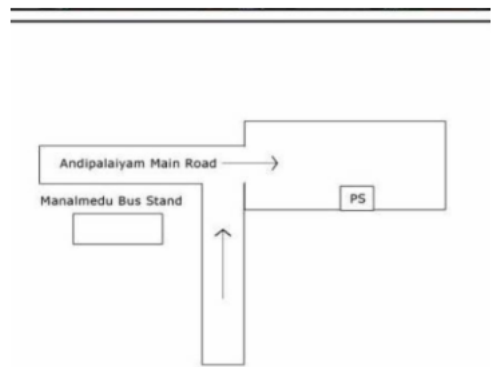

Key MAP View