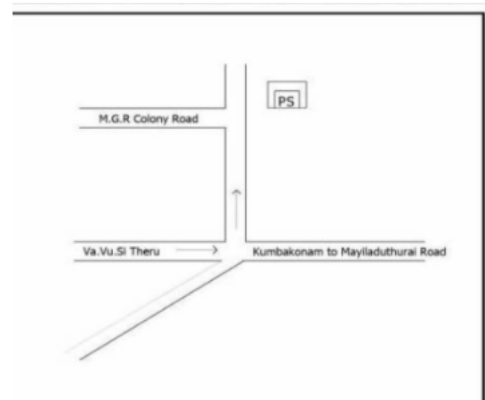

Cad View

Key MAP View