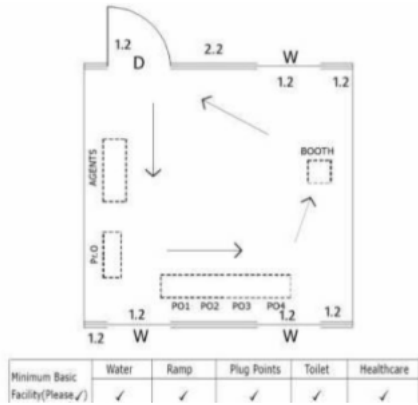

Google Map View

Polling Station Building Front View

Polling Station Front View

Cad View

Key MAP View

1 பெயர் : ராதாகிருஷ்ணன் தந்தையின் பெயர்: கேவிந்தசாமி - வீட்டு எண் : 1 வயது : 81 பாலினம் : ஆண்	NCC0234948	Photo is available	2 பெயர் : ராமலிங்கம் - தந்தையின் பெயர்: சொக்கலிங்கம் - வீட்டு எண் : 1 வயது : 76 பாலினம் : ஆண்	NCC0234971	Photo is available	3 பெயர் : கணேசன் - தந்தையின் பெயர்: பெருமாள் - வீட்டு எண் : 1 வயது : 65 பாலினம் : ஆண்	NCC1589795	Photo is available
4 பெயர் : ஜெரினாபேகம் - கணவர் பெயர்: சாகுல்அமீது - வீட்டு எண் : 1 வயது : 50 பாலினம் : பெண்	NCC1589803	Photo is available	5 பெயர் : பூநீராம் - தந்தையின் பெயர்: ராமலிங்கம் - வீட்டு எண் : 1 வயது : 42 பாலினம் : ஆண்	NCC0234997	Photo is available	6 பெயர் : வசந்தகுமாரி - கணவர் பெயர்: பரதன் - வீட்டு எண் : 1C வயது : 62 பாலினம் : பெண்	NCC0061358	Photo is available
7 பெயர் : கிரிஜா தந்தையின் பெயர்: ராஜஜி வீட்டு எண் : 2/1 வயது : 25 பாலினம் : பெண்	NCC1223288	Photo is available	8 பெயர் : சிவகுமார் - தந்தையின் பெயர்: தங்கராசு - வீட்டு எண் : 3 வயது : 54 பாலினம் : ஆண்	NCC0234625	Photo is available	9 பெயர் : மாரிமுத்து - தந்தையின் பெயர்: கணபதி - வீட்டு எண் : 4 வயது : 60 பாலினம் : ஆண்	NCC0234641	Photo is available
10 பெயர் : லலிதா - கணவர் பெயர்: மாரிமுத்து - வீட்டு எண் : 4 வயது : 54 பாலினம் : பெண்	NCC0234658	Photo is available	11 பெயர் : துர்காதேவி தந்தையின் பெயர்: மாரிமுத்து - வீட்டு எண் : 4/45, மூன்றாம் குறுக்கு தெரு வயது : 33 பாலினம் : பெண்	NCC0836460	Photo is available	12 பெயர் : ராஜலெட்சுமி - கணவர் பெயர்: அண்ணாதுரை - வீட்டு எண் : 5 வயது : 61 பாலினம் : பெண்	NCC0234963	Photo is available
13 பெயர் : சக்திவேல் - தந்தையின் பெயர்: தங்கம் - வீட்டு எண் : 5 வயது : 37 பாலினம் : ஆண்	NCC0349647	Photo is available	14 பெயர் : சதீஷ் - தந்தையின் பெயர்: தங்கம் - வீட்டு எண் : 5 வயது : 34 பாலினம் : ஆண்	NCC0349613	Photo is available	15 பெயர் : சமதி - கணவர் பெயர்: ரமேஷ்குமார் - வீட்டு எண் : 5-1 வயது : 39 பாலினம் : பெண்	NCC0061325	Photo is available
16 பெயர் : கணகு - கணவர் பெயர்: ராமாணிக்கம் - வீட்டு எண் : 7 வயது : 70 பாலினம் : பெண்	NCC0234849	Photo is available	17 பெயர் : மனோகரன் - தந்தையின் பெயர்: குழந்தைசாமி - வீட்டு எண் : 7 வயது : 62 பாலினம் : ஆண்	NCC1589811	Photo is available	18 பெயர் : இந்திரா - கணவர் பெயர்: மனோகரன் - வீட்டு எண் : 7 வயது : 58 பாலினம் : பெண்	NCC1589837	Photo is available
19 பெயர் : உஷாராணி - கணவர் பெயர்: பழனிவேல் - வீட்டு எண் : 7 வயது : 50 பாலினம் : பெண்	CXZ3266483	Photo is available	20 பெயர் : ரஞ்சித் தந்தையின் பெயர்: பாழாணீவேல் வீட்டு எண் : 7/1 வயது : 24 பாலினம் : ஆண்	NCC1871144	Photo is available	21 பெயர் : சாவித்திரி - கணவர் பெயர்: செந்தில்குமார் - வீட்டு எண் : 8 வயது : 39 பாலினம் : பெண்	NCC0234708	Photo is available
22 பெயர் : சுந்தர்குமார் - தந்தையின் பெயர்: கணேசன் - வீட்டு எண் : 8 வயது : 36 பாலினம் : ஆண்	NCC0234682	Photo is available	23 பெயர் : கலியமூர்த்தி - தந்தையின் பெயர்: சீனுவாசன் - வீட்டு எண் : 9 வயது : 77 பாலினம் : ஆண்	CXZ3268927	Photo is available	24 பெயர் : தமயந்தி - கணவர் பெயர்: கலியமூர்த்தி - வீட்டு எண் : 9 வயது : 61 பாலினம் : பெண்	CXZ3266475	Photo is available
25 பெயர் : குமார் - தந்தையின் பெயர்: கலிமூர்த்தி - வீட்டு எண் : 9 வயது : 49 பாலினம் : ஆண்	CXZ3273661	Photo is available	26 பெயர் : சாம் லக்ஷ்மி தந்தையின் பெயர்: நாராயணன் வீட்டு எண் : 9ஏ/2 வயது : 28 பாலினம் : பெண்	NCC1213099	Photo is available	27 பெயர் : தமிழரசி - கணவர் பெயர்: செல்லதுரை - வீட்டு எண் : 10 வயது : 64 பாலினம் : பெண்	NCC1589845	Photo is available
28 பெயர் : சமதி - கணவர் பெயர்: பக்கரி - வீட்டு எண் : 10 வயது : 50 பாலினம் : பெண்	NCC0234872	Photo is available	29 பெயர் : கார்த்திக் தந்தையின் பெயர்: பாஸ்கர் வீட்டு எண் : 10 வயது : 26 பாலினம் : ஆண்	NCC1966142	Photo is available	30 பெயர் : விஜயா - கணவர் பெயர்: ராமகிருஷ்ணன் - வீட்டு எண் : 10C வயது : 55 பாலினம் : பெண்	NCC0061317	Photo is available