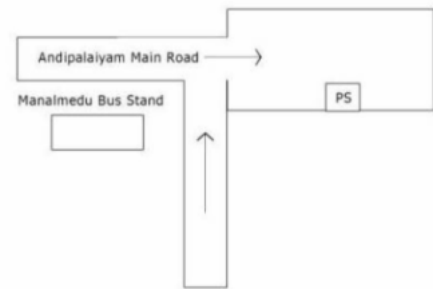

Key MAP View