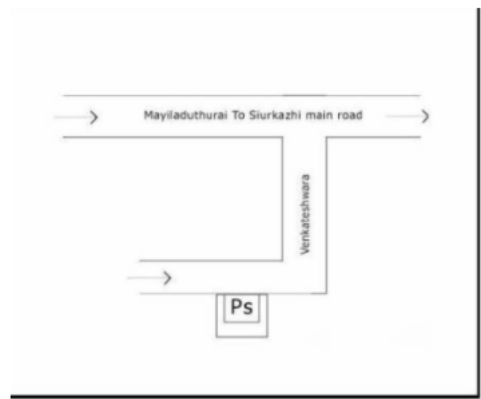

Key MAP View