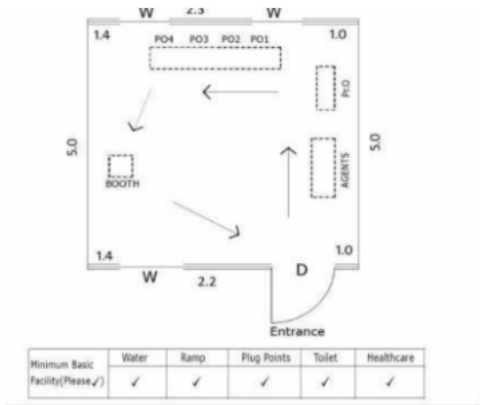

Google Map View

Polling Station Building Front View

Polling Station Front View

Cad View

Key MAP View

1 பெயர் : ஆனந்த குமார் தந்தையின் பெயர்: பாலு வீட்டு எண் : 1 வயது : 40 பாலினம் : ஆண் Photo is available	NCC2014876	2 பெயர் : வெங்கடேஷ் பிரசாந்த் தந்தையின் பெயர்: கிருஷ்ண ராஜ்குமார் வீட்டு எண் : 1 வயது : 25 பாலினம் : ஆண் Photo is available	NCC2011419	3 பெயர் : சூபலட்சுமி தந்தையின் பெயர்: ராஜேஷ்கண்ணா வீட்டு எண் : 1 வயது : 20 பாலினம் : பெண் Photo is available	NCC2201572
4 பெயர் : தீபா கணவர் பெயர்: ராமகிருஷ்ணன் வீட்டு எண் : 1/சி வயது : 38 பாலினம் : பெண் Photo is available	NCC2114643	5 பெயர் : அரவிந்த் தந்தையின் பெயர்: ரவிசந்தரன் வீட்டு எண் : 7/29டி வயது : 28 பாலினம் : ஆண் Photo is available	NCC1869015	6 பெயர் : மகாலட்சுமி கணவர் பெயர்: சுரேஷ்கண்ணன் வீட்டு எண் : 8/3 வயது : 46 பாலினம் : பெண் Photo is available	NCC2125201
7 பெயர் : பீரதீப்குமார் தந்தையின் பெயர்: ராஜேஷ்கண்ணா வீட்டு எண் : 8/5 வயது : 22 பாலினம் : ஆண் Photo is available	NCC2148484	8 பெயர் : ஷர்மிளா கணவர் பெயர்: சாதித் வீட்டு எண் : 8/18 வயது : 34 பாலினம் : பெண் Photo is available	NCC2130292	9 பெயர் : காயத்திரி தந்தையின் பெயர்: முரளி வீட்டு எண் : 9/26 வயது : 25 பாலினம் : பெண் Photo is available	NCC1232826
10 பெயர் : நவீன்குமார் தந்தையின் பெயர்: முரளி வீட்டு எண் : 9/26 வயது : 22 பாலினம் : ஆண் Photo is available	NCC2066744	11 பெயர் : தமயந்தி ரெங்கநாதன் கணவர் பெயர்: ரெங்கநாதன் வீட்டு எண் : 10சி வயது : 60 பாலினம் : பெண் Photo is available	NCC2009611	12 பெயர் : ராபியா முஹம்மது உசேன் கணவர் பெயர்: முகம்மது உசேன் வீட்டு எண் : 10சி வயது : 36 பாலினம் : பெண் Photo is available	NCC2019412
13 பெயர் : ராமதாஸ் தந்தையின் பெயர்: ஏத்திராஜுலு வீட்டு எண் : 12/8 வயது : 73 பாலினம் : ஆண் Photo is available	NCC1211192	14 பெயர் : அரவிந்த் தந்தையின் பெயர்: விஜயகுமார் வீட்டு எண் : 15 வயது : 32 பாலினம் : ஆண் Photo is available	NCC1869049	15 பெயர் : குணாநிதி தந்தையின் பெயர்: கண்ணன் வீட்டு எண் : 19/ஏ வயது : 35 பாலினம் : ஆண் Photo is available	NCC2114072
16 பெயர் : அருண் குமார் தந்தையின் பெயர்: ராஜா வீட்டு எண் : 20 வயது : 26 பாலினம் : ஆண் Photo is available	NCC2019438	17 பெயர் : அபிஷேக மனோவா தந்தையின் பெயர்: சண்முகம் வீட்டு எண் : 20/8 வயது : 24 பாலினம் : ஆண் Photo is available	NCC2019446	18 பெயர் : கோல்டன் ஸ்டெனி தந்தையின் பெயர்: ஜான் பீட்டர் பால்ராஜ் வீட்டு எண் : 21/15ஏ வயது : 22 பாலினம் : பெண் Photo is available	NCC2082022
19 பெயர் : நந்தினி தந்தையின் பெயர்: பாஸ்கரன் வீட்டு எண் : 23/13ஏ வயது : 27 பாலினம் : பெண் Photo is available	NCC1959006	20 பெயர் : ராஜேஸ்வரி கணவர் பெயர்: பாஸ்கரன் வீட்டு எண் : 23ஏ வயது : 57 பாலினம் : பெண் Photo is available	NCC1966092	21 பெயர் : ரஷ்வா தந்தையின் பெயர்: ரவிந்தரன் வீட்டு எண் : 25ஏ வயது : 27 பாலினம் : பெண் Photo is available	NCC2148468
22 பெயர் : பிரித்தி தரிசனா தந்தையின் பெயர்: அழகர் வீட்டு எண் : 25/A வயது : 26 பாலினம் : பெண் Photo is available	NCC1223361	23 பெயர் : முரளி தந்தையின் பெயர்: ராமலிங்கம் வீட்டு எண் : 26 வயது : 52 பாலினம் : ஆண் Photo is available	NCC1921915	24 பெயர் : புவனேஸ்வரி கணவர் பெயர்: கதிரேசன் வீட்டு எண் : 27 வயது : 25 பாலினம் : பெண் Photo is available	NCC1252998
25 பெயர் : மாதவன் தந்தையின் பெயர்: கதிரேசன் வீட்டு எண் : 34 வயது : 41 பாலினம் : ஆண் Photo is available	NCC1212877	26 பெயர் : சாய் ரிஷி தந்தையின் பெயர்: பாஸ்கர் வீட்டு எண் : 47 வயது : 24 பாலினம் : ஆண் Photo is available	NCC2019404	27 பெயர் : ஜாஸ்மீன் தந்தையின் பெயர்: பஜேந்தீன் வீட்டு எண் : 58/13 ஏ வயது : 30 பாலினம் : பெண் Photo is available	NCC2082030
28 பெயர் : சங்கரி தந்தையின் பெயர்: முருகன் வீட்டு எண் : 61ஏ வயது : 24 பாலினம் : பெண் Photo is available	NCC1921220	29 பெயர் : உம்மல் ஹுதா மு கணவர் பெயர்: முபாரக் அலி வீட்டு எண் : 67டி வயது : 49 பாலினம் : பெண் Photo is available	NCC2106441	S பெயர் : தெய்வானை கணவர் பெயர்: சிங்காரவேலு - வீட்டு எண் : 117a வயது : 52 பாலினம் : பெண் Photo is available	NCC0558213