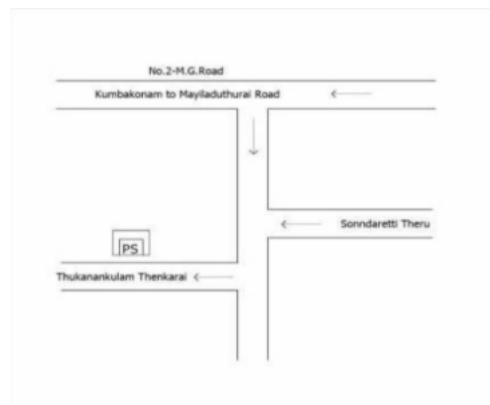

Key MAP View