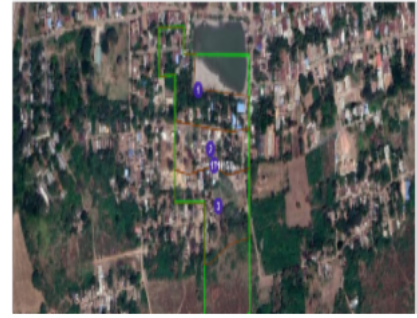

Google Map View