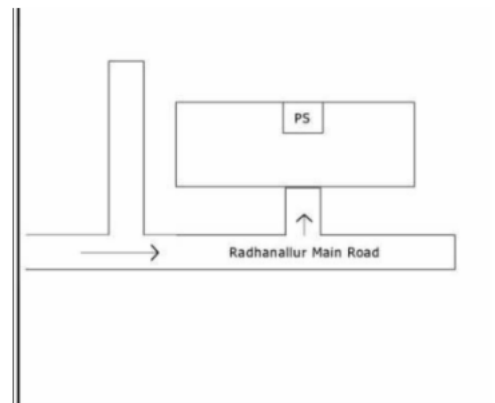

Google Map View

Polling Station Building Front View

Polling Station Front View

Cad View

Key MAP View

சட்டமன்றத் தொகுதியின் எண் மற்றும் பெயர் : 161-மயிலாடுதுறை
பிரிவு எண் மற்றும் பெயர் 1-மணல்மேடு (பே), வடக்குத்தெரு வார்டு:14