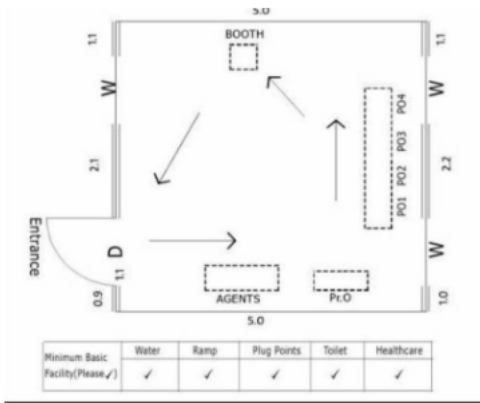

Google Map View

Polling Station Building Front View

Polling Station Front View

Cad View

Key MAP View

சட்டமன்றத் தொகுதியின் எண் மற்றும் பெயர் : 161-மயிலாடுதுறை
பிரிவு எண் மற்றும் பெயர் 1-மணல்மேடு (பே), வடக்குத்தெரு வார்டு:14